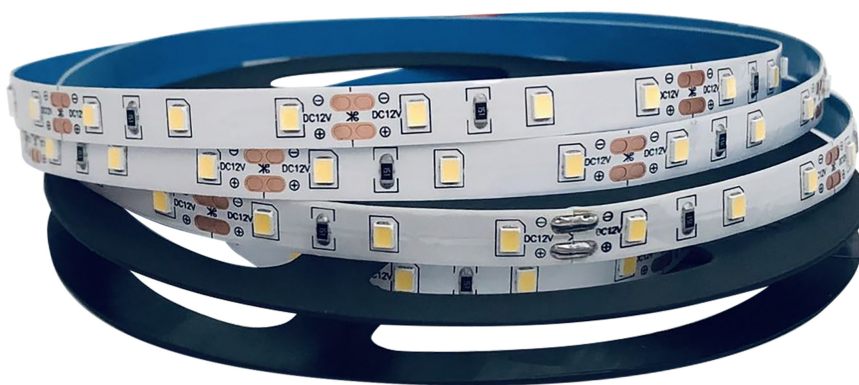

Taśma LED 12V, 2835, 60L/m, 4,8W/m, IP20, 6000K, 5m

Marka: **Virone** | Symbol: **LD-9/5M/6** | Ean: **5908254841750**

ViRONE

OPIS PRODUKTU

Taśma oświetleniowa LED o stopniu ochrony IP20 to bezpieczne i funkcjonalne rozwiązanie oświetlenia wewnętrznego w pomieszczeniach suchych.

Oświetlenie LED jest oszczędne, przy jednocześnie dużej wydajności świetlnej. Taśma posiada 60 diod LED/m, o zimnej barwie 6000K. Charakteryzuje się szerokim kątem rozproszenia światła oraz bezpiecznym napięciem zasilania 12V DC.

Dzięki niewielkim rozmiarom (szerokość 8 mm) taśmę LED można zainstalować w trudnodostępnych dla tradycyjnego światła miejscach, jak również w formie oświetlenia mebli.

Taśmę można nakleić w wybrane miejsce lub wykorzystać profile do taśm LED (wpuszczane, natynkowe, kątowe). Zastosowanie odpowiedniego sterownika TUYA pozwala na zdalne sterowanie oświetleniem za pomocą aplikacji mobilnej lub asystenta głosowego.

Informacje ogólne:

Napięcie zasilania [V]:	12
Źródło światła:	LED, niewymienne
Moc lampy na metr [W]:	4.8
Strumień świetlny na metr [lm]:	528
Model:	Taśma
Stopień ochrony (IP):	IP20
PCB:	Podwójne 8mm
Rodzaj diody:	SMD 2835
Klasa efektywności energetycznej zamontowanego źródła światła:	F
Maksymalna moc zestawu [W]:	24
Zużycie energii przez 1000 godzin [W]:	4.8
Żywotność znamionowa L70/B50 przy 25°C [h]:	20000
Cykl włączeń:	20000
Temperatura barwowa [K]:	6000
Barwa światła:	Zimna biel
Wskaźnik oddawania barw (CRI):	80-89
Kąt widzenia (Kąt rozsyłu światła) (°):	120