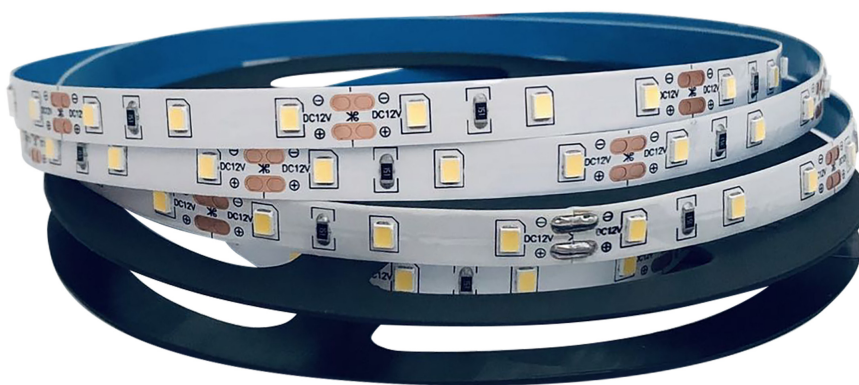

Taśma LED 12V, 2835, 60L/m, 4,8W/m, IP20, 4000K, 5m

Marka: **Virone** | Symbol: **LD-9/5M/4** | Ean: **5908254841743**

ViRONE

OPIS PRODUKTU

Taśma oświetleniowa LED o stopniu ochrony IP20 to bezpieczne i funkcjonalne rozwiązanie oświetlenia wewnętrznego w pomieszczeniach suchych.

Oświetlenie LED jest oszczędne, przy jednocześnie dużej wydajności świetlnej. Taśma posiada 60 diod LED/m, o neutralnej barwie 4000K. Charakteryzuje się szerokim kątem rozproszenia światła oraz bezpiecznym napięciem zasilania 12V DC.

Dzięki niewielkim rozmiarom (szerokość 8 mm) taśmę LED można zainstalować w trudnodostępnych dla tradycyjnego światła miejscach, jak również w formie oświetlenia mebli.

Taśmę można nakleić w wybrane miejsce lub wykorzystać profile do taśm LED (wpuszczane, natynkowe, kątowe). Zastosowanie odpowiedniego sterownika TUYA pozwala na zdalne sterowanie oświetleniem za pomocą aplikacji mobilnej lub asystenta głosowego.

Informacje ogólne:

Napięcie zasilania [V]:	12
Źródło światła:	LED, niewymienne
Moc lampy na metr [W]:	4.8
Strumień świetlny na metr [lm]:	504
Model:	Taśma
Stopień ochrony (IP):	IP20
PCB:	Podwójne 8mm
Rodzaj diody:	SMD 2835
Klasa efektywności energetycznej zamontowanego źródła światła:	F
Maksymalna moc zestawu [W]:	24
Zużycie energii przez 1000 godzin [W]:	4.8
Żywotność znamionowa L70/B50 przy 25°C [h]:	20000
Cykl włączeń:	20000
Temperatura barwowa [K]:	4000
Barwa światła:	Neutralny biały
Wskaźnik oddawania barw (CRI):	80-89
Kąt widzenia (Kąt rozsyłu światła) (°):	120