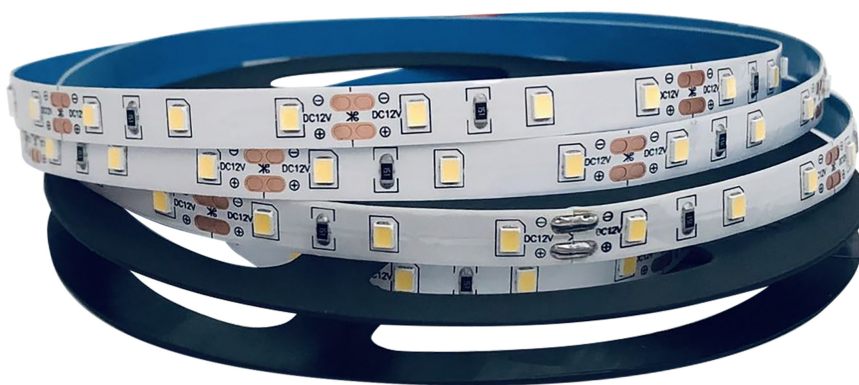

Taśma LED 12V, 2835, 60L/m, 4,8W/m, IP20, 3000K, 5m

Marka: **Virone** | Symbol: **LD-9/5M/3** | Ean: **5908254841736**

ViRONE

OPIS PRODUKTU

Taśma oświetleniowa LED o stopniu ochrony IP20 to bezpieczne i funkcjonalne rozwiązanie oświetlenia wewnętrznego w pomieszczeniach suchych.

Oświetlenie LED jest oszczędne, przy jednocześnie dużej wydajności świetlnej. Taśma posiada 60 diod LED/m, o ciepłej barwie 3000K. Charakteryzuje się szerokim kątem rozproszenia światła oraz bezpiecznym napięciem zasilania 12V DC.

Dzięki niewielkim rozmiarom (szerokość 8 mm) taśmę LED można zainstalować w trudnodostępnych dla tradycyjnego światła miejscach, jak również w formie podświetlenia mebli.

Taśmę można nakleić w wybrane miejsce lub wykorzystać profile do taśm LED (wpuszczane, natynkowe, kątowe). Zastosowanie odpowiedniego sterownika TUYA pozwala na zdalne sterowanie oświetleniem za pomocą aplikacji mobilnej lub asystenta głosowego.

Informacje ogólne:

Napięcie zasilania [V]:	12
Źródło światła:	LED, niewymienne
Moc lampy na metr [W]:	4.8
Strumień świetlny na metr [lm]:	480
Model:	Taśma
Stopień ochrony (IP):	IP20
PCB:	Podwójne 8mm
Rodzaj diody:	SMD 2835
Klasa efektywności energetycznej zamontowanego źródła światła:	F
Maksymalna moc zestawu [W]:	24
Zużycie energii przez 1000 godzin [W]:	4.8
Żywotność znamionowa L70/B50 przy 25°C [h]:	20000
Cykl włączeń:	20000
Temperatura barwowa [K]:	3000
Barwa światła:	Ciepła biel
Wskaźnik oddawania barw (CRI):	80-89
Kąt widzenia (Kąt rozsyłu światła) (°):	120