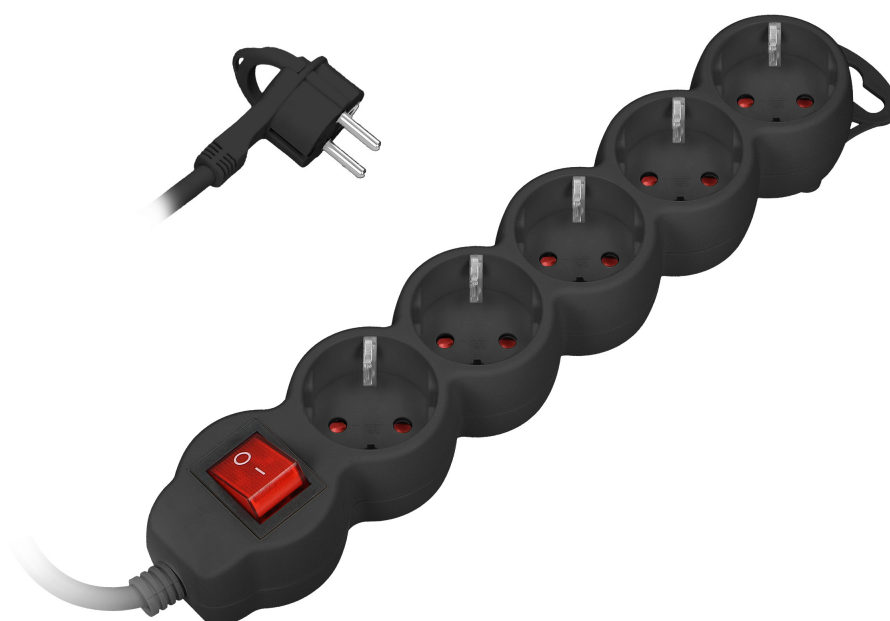

Przedłużacz 5-krotny 2P+Z (Schuko), z wyłącznikiem, 5m H05VV-F 3x1,5mm², I_{max}=16A, płaska wtyczka, czarny

Marka: **Virone** | Symbol: **ES-7(GS)/B/5** | Ean: **5908254840234**

ViRONE

OPIS PRODUKTU

Przedłużacze domowe, to praktyczne urządzenia, które zawsze warto mieć pod ręką. Służą do przedłużania dostępności prądu w miejscach odległych od gniazda sieciowego, a dodatkowo mogą też pełnić funkcję rozgałęźnika. Umożliwiają jednoczesne podpięcie kilku urządzeń do pojedynczego źródła prądu.

Przedłużacz listwowy z powodzeniem wykorzystasz na biurku, do komputera, lampek choinkowych albo podczas wiosennych porządków. W bezpieczny i łatwy sposób używaj swoich urządzeń tam, gdzie tylko

chcesz.

Przedłużacz 5-krotny, to łatwe w użytku i bezpieczne rozwiązanie przeznaczone dla biur i gospodarstw domowych. Produkt w kolorze czarnym, wyposażony w: 5 gniazd sieciowych 2P+Z typu Schuko, przewód H05VV-F 3x1,5 mm², o długości 5m, płaską wtyczkę z wygodnym uchwytem, przesłony torów prądowych, podświetlany włącznik dwutorowy, wygodną zawieszkę, jeżeli potrzebujesz np. powiesić listwę na ścianie, izolację PCV.

Płaska wtyczka pozwala na łatwe podpięcie przedłużacza, a oprócz tego, zapobiega przypadkowym uszkodzeniom, zagięciom czy złamaniem kabla, nawet tam, gdzie dysponujemy ograniczoną ilością miejsca. Bez obaw możemy też dosunąć meble do samej ściany. Wygodny uchwyt z kolei pozwala przytrzymać, łatwo wyciągnąć lub wpiąć ją do źródła prądu.