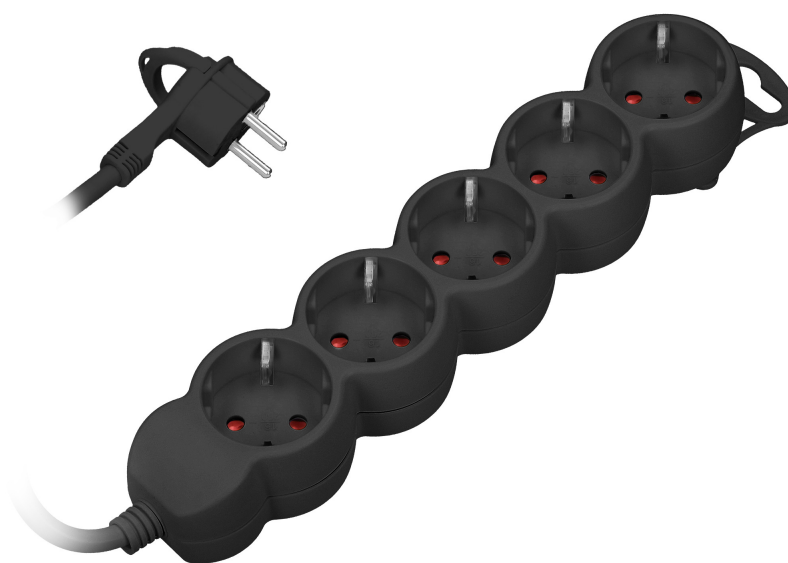

Przedłużacz 5-krotny 2P+Z (Schuko), 5m H05VV-F 3x1,5mm², I_{max}=16A, płaska wtyczka, czarny

Marka: **Virone** | Symbol: **ES-6(GS)/B/5** | Ean: **5908254840173**

ViRONE

OPIS PRODUKTU

Przedłużacze domowe, to praktyczne urządzenia, które zawsze warto mieć pod ręką. Służą do przedłużania dostępności prądu w miejscach odległych od gniazda sieciowego, a dodatkowo mogą też pełnić funkcję rozgałęźnika. Umożliwiają jednoczesne podpięcie kilku urządzeń do pojedynczego źródła prądu.

Przedłużacz 5-krotny, to łatwe w użytku i bezpieczne rozwiązanie przeznaczone dla biur i gospodarstw domowych. Produkt w kolorze czarnym, wyposażony w: 5 gniazd sieciowych 2P+Z typu Schuko, przewód H05VV-F 3x1,5 mm², o długości 5m, płaską wtyczkę z wygodnym uchwytem, przesłony torów prądowych, wygodną zawieszkę, jeżeli potrzebujesz np. powiesić listwę na ścianie, izolację PCV.

Płaska wtyczka pozwala na łatwe podpięcie przedłużacza, a oprócz tego, zapobiega przypadkowym uszkodzeniom, zagięciom czy złamaniem kabla, nawet tam, gdzie dysponujemy ograniczoną ilością miejsca. Bez obaw możemy też dosunąć meble do samej ściany. Wygodny uchwyt z kolei pozwala przytrzymać, łatwo wypiąć lub wpiąć ją do źródła prądu.

Rodzaj kabla:	H05VV-F
Typ izolacji:	PVC
Materiał:	Tworzywo sztuczne
Gatunek materiału:	Tworzywo termoplastyczne
Wykończenie powierzchni:	Matowy
Kolor:	czarny
Stopień ochrony [IP]:	IP20
Obrócona wkładka centralna:	tak
Kątowo obrócona wkładka centralna [°]:	45°
Zakres temperatury pracy [C°]:	-10 do +40
Wymiary - szerokość [mm]:	94
Wymiary - wysokość [mm]:	304
Wymiary - głębokość [mm]:	59
Waga [kg]:	0.564