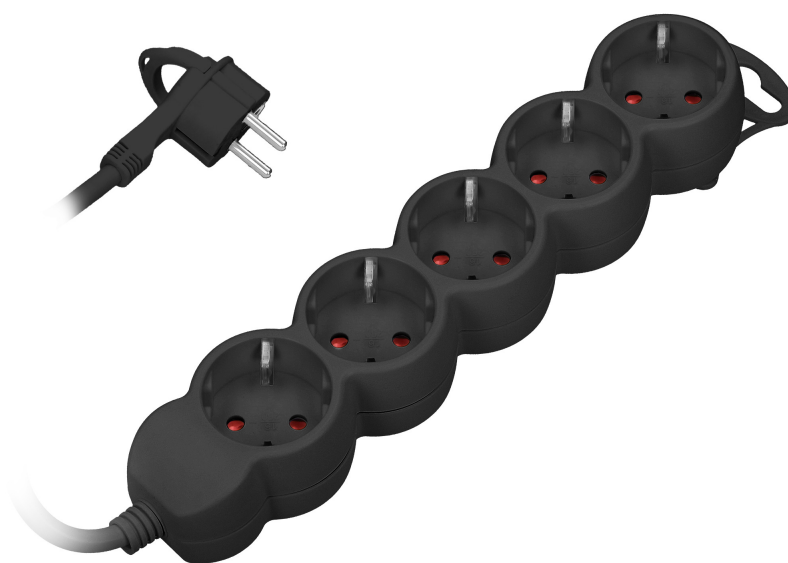

Przedłużacz 5-krotny 2P+Z (Schuko), 3m H05VV-F 3x1,5mm², I_{max}=16A, płaska wtyczka, czarny

Marka: **Virone** | Symbol: **ES-6(GS)/B/3** | Ean: **5908254840159**

ViRONE

OPIS PRODUKTU

Przedłużacze domowe, to praktyczne urządzenia, które zawsze warto mieć pod ręką. Służą do przedłużania dostępności prądu w miejscach odległych od gniazda sieciowego, a dodatkowo mogą też pełnić funkcję rozgałęźnika. Umożliwiają jednoczesne podpięcie kilku urządzeń do pojedynczego źródła prądu.

Przedłużacz 5-krotny, to łatwe w użytku i bezpieczne rozwiązanie przeznaczone dla biur i gospodarstw domowych. Produkt w kolorze czarnym, wyposażony w: 5 gniazd sieciowych 2P+Z typu Schuko, przewód H05VV-F 3x1,5 mm², o długości 3m, płaską wtyczkę z wygodnym uchwytem, przesłony torów prądowych, wygodną zawieszkę, jeżeli potrzebujesz np. powiesić listwę na ścianie, izolację PCV.

Płaska wtyczka pozwala na łatwe podpięcie przedłużacza, a oprócz tego, zapobiega przypadkowym uszkodzeniom, zagięciom czy złamaniem kabla, nawet tam, gdzie dysponujemy ograniczoną ilością miejsca. Bez obaw możemy też dosunąć meble do samej ściany. Wygodny uchwyt z kolei pozwala przytrzymać, łatwo wypiąć lub wpiąć ją do źródła prądu.

Rodzaj kabla:	H05VV-F
Typ izolacji:	PVC
Materiał:	Tworzywo sztuczne
Gatunek materiału:	Tworzywo termoplastyczne
Wykończenie powierzchni:	Matowy
Kolor:	czarny
Stopień ochrony [IP]:	IP20
Obrócona wkładka centralna:	tak
Kątowo obrócona wkładka centralna [°]:	45°
Zakres temperatury pracy [C°]:	-10 do +40
Wymiary - szerokość [mm]:	90
Wymiary - wysokość [mm]:	320
Wymiary - głębokość [mm]:	46
Waga [kg]:	0.416