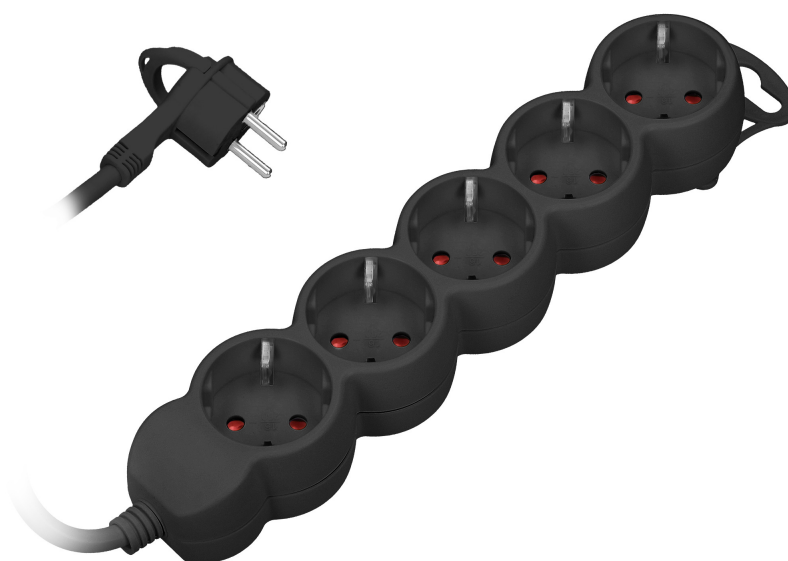

Przedłużacz 5-krotny 2P+Z (Schuko), 1,5m H05VV-F 3x1,5mm², I_{max}=16A, płaska wtyczka, czarny

Marka: **Virone** | Symbol: **ES-6(GS)/B/1,5** | Ean: **5908254840135**

ViRONE

OPIS PRODUKTU

Przedłużacze domowe, to praktyczne urządzenia, które zawsze warto mieć pod ręką. Służą do przedłużania dostępności prądu w miejscach odległych od gniazda sieciowego, a dodatkowo mogą też pełnić funkcję rozgałęźnika. Umożliwiają jednoczesne podpięcie kilku urządzeń do pojedynczego źródła prądu.

Przedłużacz 5-krotny, to łatwe w użytku i bezpieczne rozwiązanie przeznaczone dla biur i gospodarstw domowych. Produkt w kolorze czarnym, wyposażony w: 5 gniazd sieciowych 2P+Z typu Schuko, przewód H05VV-F 3x1,5 mm², o długości 1,5m, płaską wtyczkę z wygodnym uchwytem, przesłony torów prądowych, wygodną zawieszkę, jeżeli potrzebujesz np. powiesić listwę na ścianie, izolację PCV.

Płaska wtyczka pozwala na łatwe podpięcie przedłużacza, a oprócz tego, zapobiega przypadkowym uszkodzeniom, zagięciom czy złamaniem kabla, nawet tam, gdzie dysponujemy ograniczoną ilością miejsca. Bez obaw możemy też dosunąć meble do samej ściany. Wygodny uchwyt z kolei pozwala przytrzymać, łatwo wypiąć lub wpiąć ją do źródła prądu.

Rodzaj kabla:	H05VV-F
Typ izolacji:	PVC
Materiał:	Tworzywo sztuczne
Gatunek materiału:	Tworzywo termoplastyczne
Wykończenie powierzchni:	Matowy
Kolor:	czarny
Stopień ochrony [IP]:	IP20
Obrócona wkładka centralna:	tak
Kątowo obrócona wkładka centralna [°]:	45°
Zakres temperatury pracy [C°]:	-10 do +40
Wymiary - szerokość [mm]:	74
Wymiary - wysokość [mm]:	307
Wymiary - głębokość [mm]:	48
Waga [kg]:	0.284