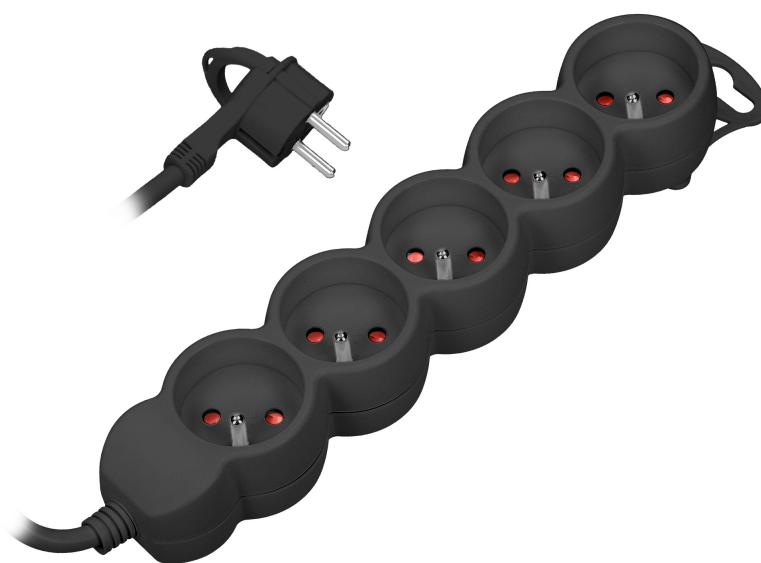

Przedłużacz 5-krotny 2P+Z, 5m H05VV-F 3x1,5mm², I_{max}=16A, płaska wtyczka, czarny

Marka: **Virone** | Symbol: **ES-6/B/5** | Ean: **5908254829932**

ViRONE

OPIS PRODUKTU

Przedłużacze domowe, to praktyczne urządzenia, które zawsze warto mieć pod ręką. Służą do przedłużania dostępności prądu w miejscach odległych od gniazda sieciowego, a dodatkowo mogą też pełnić funkcję rozgałęźnika. Umożliwiają jednoczesne podpięcie kilku urządzeń do pojedynczego źródła prądu.

Przedłużacz listwowy z powodzeniem wykorzystasz na biurku, do komputera, lampek choinkowych albo podczas wiosennych porządków. W bezpieczny i łatwy sposób używaj swoich urządzeń tam, gdzie tylko

chcesz.

Przedłużacz 5-krotny, to łatwe w użytku i bezpieczne rozwiązanie przeznaczone dla biur i gospodarstw domowych. Produkt w kolorze czarnym, wyposażony w: 5 gniazd sieciowych 2P+Z typu francuskiego, przewód H05VV-F 3x1,5 mm², o długości 5m, płaską wtyczkę z wygodnym uchwytem, przesłony torów prądowych, wygodną zawieszkę, jeżeli potrzebujesz np. powiesić listwę na ścianie, izolację PCV.

Płaska wtyczka pozwala na łatwe podpięcie przedłużacza, a oprócz tego, zapobiega przypadkowym uszkodzeniom, zagięciom czy złamaniem kabla, nawet tam, gdzie dysponujemy ograniczoną ilością miejsca. Bez obaw możemy też dosunąć meble do samej ściany. Wygodny uchwyt z kolei pozwala przytrzymać, łatwo wypiąć lub wpiąć ją do źródła prądu.