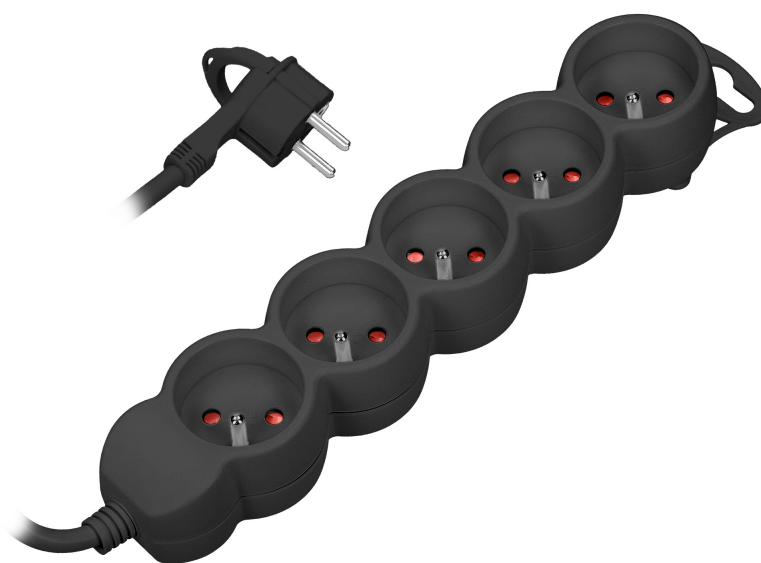

Przedłużacz 5-krotny 2P+Z, 3m H05VV-F 3x1,5mm², I_{max}=16A, płaska wtyczka, czarny

Marka: **Virone** | Symbol: **ES-6/B/3** | Ean: **5908254829918**

VIRONE

OPIS PRODUKTU

Przedłużacze domowe, to praktyczne urządzenia, które zawsze warto mieć pod ręką. Służą do przedłużania dostępności prądu w miejscach odległych od gniazda sieciowego, a dodatkowo mogą też pełnić funkcję rozgałęźnika. Umożliwiają jednoczesne podpięcie kilku urządzeń do pojedynczego źródła prądu.

Przedłużacz listwowy z powodzeniem wykorzystasz na biurku, do komputera, lampek choinkowych albo podczas wiosennych porządków. W bezpieczny i łatwy sposób używaj swoich urządzeń tam, gdzie tylko

chcesz.

Przedłużacz 5-krotny, to łatwe w użytku i bezpieczne rozwiązanie przeznaczone dla biur i gospodarstw domowych. Produkt w kolorze czarnym, wyposażony w: 5 gniazd sieciowych 2P+Z typu francuskiego, przewód H05VV-F 3x1,5 mm², o długości 3m, płaską wtyczkę z wygodnym uchwytem, przesłony torów prądowych, wygodną zawieszkę, jeżeli potrzebujesz np. powiesić listwę na ścianie, izolację PCV.

Płaska wtyczka pozwala na łatwe podpięcie przedłużacza, a oprócz tego, zapobiega przypadkowym uszkodzeniom, zagięciom czy złamaniem kabla, nawet tam, gdzie dysponujemy ograniczoną ilością miejsca. Bez obaw możemy też dosunąć meble do samej ściany. Wygodny uchwyt z kolei pozwala przytrzymać, łatwo wypiąć lub wpiąć ją do źródła prądu.