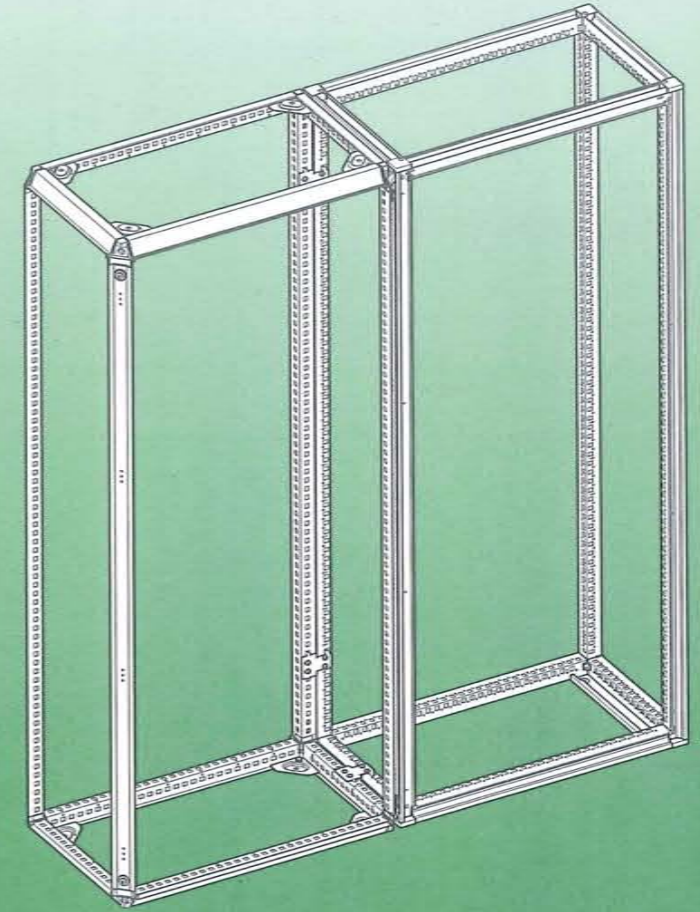

Coupling Kit the Previous
Version with Spacial SF

Kit d'Assemblage Compatible
avec Ancienne Gamme

Kit de Unión Versión Anterior
con Spacial SF

type 1
M6

type 2
M6 / T30
3 Nm
26,55 lb-in

7313190001- B

Ce document a été imprimé
sur du papier écologique.
This document has been
printed on ecological paper.