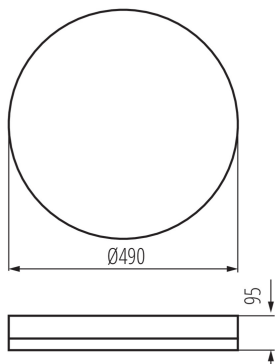

DANE LOGISTYCZNE:

Jednostka miary: sztuka

Jak pakowane: 5

Ilość sztuk w opakowaniu pośrednim: 1

Ilość sztuk w opakowaniu zbiorczym: 5

Masa jednostkowa netto [g]: 1190

Gramatura [g]: 1870

Długość opakowania jednostkowego [cm]: 52.5

Szerokość opakowania jednostkowego [cm]: 10

Wysokość opakowania jednostkowego [cm]: 52.5

Waga kartonu [kg]: 9.35

Szerokość kartonu [cm]: 52.5

Wysokość kartonu [cm]: 54.5

Długość kartonu [cm]: 54.5

Objętość kartonu [m³]: 0.155938