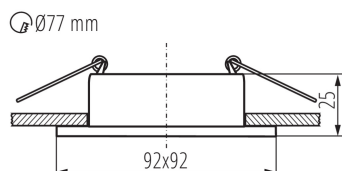

Pierścień oprawy punktowej

5905339372611

unique
LIGHT
effect

MODULAR
frame

Kanlux FELINE DSL to kwadratowe, eleganckie oczka sufitowe. Do dyspozycji jest 6 różnych wersji kolorystycznych, które dopasujesz do wnętrza, gdzie staną się one widoczną ozdobą.

DANE OGÓLNE:

Kolor: złoty / biały

Miejsce montażu: do wbudowania w sufit

Miejsce zastosowania: wewnątrz

Minimalna odległość od oświetlanego obiektu : 0,5m

Pierścień dekoracyjny bez oprawki ceramicznej: tak

Wyrób nie nadający się do okrywania materiałem

termoizolacyjnym: tak

Długość [mm]: 92

Szerokość [mm]: 92

Wysokość [mm]: 25

Otwór montażowy [mm]: Ø77

DANE TECHNICZNE:

Napięcie znamionowe [V]: 12 AC; 12 DC; 220-240 AC

Moc maksymalna [W]: max 10

Klasa ochronności przed porażeniem elektrycznym : II/III

Źródło światła: MR16/PAR16

Źródło światła w komplecie: nie

Trzonek: Gx5,3/GU10

Zakres temperatury otoczenia, na którą może być narażony wyrób [°C]: 5÷25

Materiał obudowy: stop aluminium

Regulacja kątowna oprawy oświetleniowej: brak

Stopień IP: 20

DANE LOGISTYCZNE:

Jednostka miary: sztuka

Jak pakowane: 50

Ilość sztuk w opakowaniu pośrednim : 1

Ilość sztuk w opakowaniu zbiorczym : 50

Masa jednostkowa netto [g]: 102

Gramatura [g]: 145.4

Długość opakowania jednostkowego [cm]: 12

Szerokość opakowania jednostkowego [cm]: 4

Wysokość opakowania jednostkowego [cm]: 10

Waga kartonu [kg]: 7.27

Szerokość kartonu [cm]: 24

Wysokość kartonu [cm]: 26