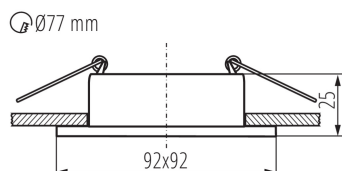

Pierścień oprawy punktowej

5905339372604

unique
LIGHT
effect

MODULAR
frame

Kanlux FELINE DSL to kwadratowe, eleganckie oczka sufitowe. Do dyspozycji jest 6 różnych wersji kolorystycznych, które dopasujesz do wnętrza, gdzie staną się one widoczną ozdobą.

DANE OGÓLNE:

Kolor: czarny / biały

Miejsce montażu: do wbudowania w sufit

Miejsce zastosowania: wewnątrz

Minimalna odległość od oświetlanego obiektu : 0,5m

Pierścień dekoracyjny bez oprawki ceramicznej: tak

Wyrób nie nadający się do okrywania materiałem

termoizolacyjnym: tak

Długość [mm]: 92

Szerokość [mm]: 92

Wysokość [mm]: 25

Otwór montażowy [mm]: Ø77

DANE TECHNICZNE:

Napięcie znamionowe [V]: 12 AC; 12 DC; 220-240 AC

Moc maksymalna [W]: max 10

Klasa ochronności przed porażeniem elektrycznym : II/III

Źródło światła: MR16/PAR16

Źródło światła w komplecie: nie

Trzonek: Gx5,3/GU10

Zakres temperatury otoczenia, na którą może być narażony wyrób [°C]: 5÷25

Materiał obudowy: stop aluminium

Regulacja kątowa oprawy oświetleniowej: brak

Stopień IP: 20

DANE LOGISTYCZNE:

Jednostka miary: sztuka

Jak pakowane: 50

Ilość sztuk w opakowaniu pośrednim : 1

Ilość sztuk w opakowaniu zbiorczym : 50

Masa jednostkowa netto [g]: 102

Gramatura [g]: 145.4

Długość opakowania jednostkowego [cm]: 12

Szerokość opakowania jednostkowego [cm]: 4

Wysokość opakowania jednostkowego [cm]: 10

Waga kartonu [kg]: 7.27

Szerokość kartonu [cm]: 24

Wysokość kartonu [cm]: 26