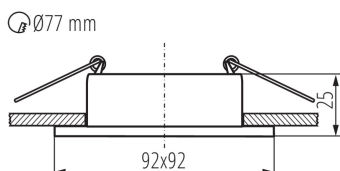

Pierścień oprawy punktowej

5905339372598

unique
LIGHT
effect

MODULAR
frame

Kanlux FELINE DSL to kwadratowe, eleganckie oczka sufitowe. Do dyspozycji jest 6 różnych wersji kolorystycznych, które dopasujesz do wnętrza, gdzie staną się one widoczną ozdobą.

DANE OGÓLNE:

Kolor: biały

Miejsce montażu: do wbudowania w sufit

Miejsce zastosowania: wewnątrz

Minimalna odległość od oświetlanego obiektu : 0,5m

Pierścień dekoracyjny bez oprawki ceramicznej: tak

Wyrób nie nadający się do okrywania materiałem

termoizolacyjnym: tak

Długość [mm]: 92

Szerokość [mm]: 92

Wysokość [mm]: 25

Otwór montażowy [mm]: Ø77

DANE TECHNICZNE:

Napięcie znamionowe [V]: 12 AC; 12 DC; 220-240 AC

Moc maksymalna [W]: max 10

Klasa ochronności przed porażeniem elektrycznym : II/III

Źródło światła: MR16/PAR16

Źródło światła w komplecie: nie

Trzonek: Gx5,3/GU10

Zakres temperatury otoczenia, na którą może być narażony wyrób [°C]: 5÷25

Materiał obudowy: stop aluminium

Regulacja kątowa oprawy oświetleniowej: brak

Stopień IP: 20

DANE LOGISTYCZNE:

Jednostka miary: sztuka

Jak pakowane: 50

Ilość sztuk w opakowaniu pośrednim : 1

Ilość sztuk w opakowaniu zbiorczym : 50

Masa jednostkowa netto [g]: 102

Gramatura [g]: 145.4

Długość opakowania jednostkowego [cm]: 12

Szerokość opakowania jednostkowego [cm]: 4

Wysokość opakowania jednostkowego [cm]: 10

Waga kartonu [kg]: 7.27

Szerokość kartonu [cm]: 24

Wysokość kartonu [cm]: 26