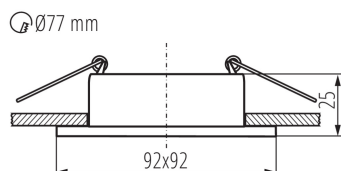

Pierścień oprawy punktowej

5905339372581

unique
LIGHT
effect

MODULAR
frame

Kanlux FELINE DSL to kwadratowe, eleganckie oczka sufitowe. Do dyspozycji jest 6 różnych wersji kolorystycznych, które dopasujesz do wnętrza, gdzie staną się one widoczną ozdobą.

DANE OGÓLNE:

Kolor: biały / czarny

Miejsce montażu: do wbudowania w sufit

Miejsce zastosowania: wewnątrz

Minimalna odległość od oświetlanego obiektu : 0,5m

Pierścień dekoracyjny bez oprawki ceramicznej: tak

Wyrób nie nadający się do okrywania materiałem

termoizolacyjnym: tak

Długość [mm]: 92

Szerokość [mm]: 92

Wysokość [mm]: 25

Otwór montażowy [mm]: Ø77

DANE TECHNICZNE:

Napięcie znamionowe [V]: 12 AC; 12 DC; 220-240 AC

Moc maksymalna [W]: max 10

Klasa ochronności przed porażeniem elektrycznym : II/III

Źródło światła: MR16/PAR16

Źródło światła w komplecie: nie

Trzonek: Gx5,3/GU10

Zakres temperatury otoczenia, na którą może być narażony wyrób [°C]: 5÷25

Materiał obudowy: stop aluminium

Regulacja kątowa oprawy oświetleniowej: brak

Stopień IP: 20

DANE LOGISTYCZNE:

Jednostka miary: sztuka

Jak pakowane: 50

Ilość sztuk w opakowaniu pośrednim : 1

Ilość sztuk w opakowaniu zbiorczym : 50

Masa jednostkowa netto [g]: 102

Gramatura [g]: 145.4

Długość opakowania jednostkowego [cm]: 12

Szerokość opakowania jednostkowego [cm]: 4

Wysokość opakowania jednostkowego [cm]: 10

Waga kartonu [kg]: 7.27

Szerokość kartonu [cm]: 24

Wysokość kartonu [cm]: 26