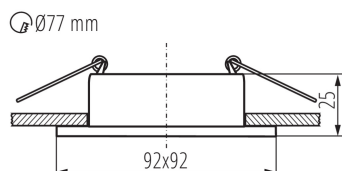

Pierścień oprawy punktowej

5905339372574

unique
LIGHT
effect

MODULAR
frame

Kanlux FELINE DSL to kwadratowe, eleganckie oczka sufitowe. Do dyspozycji jest 6 różnych wersji kolorystycznych, które dopasujesz do wnętrza, gdzie staną się one widoczną ozdobą.

DANE OGÓLNE:

Kolor: złoty / czarny

Miejsce montażu: do wbudowania w sufit

Miejsce zastosowania: wewnątrz

Minimalna odległość od oświetlanego obiektu : 0,5m

Pierścień dekoracyjny bez oprawki ceramicznej: tak

Wyrób nie nadający się do okrywania materiałem

termoizolacyjnym: tak

Długość [mm]: 92

Szerokość [mm]: 92

Wysokość [mm]: 25

Otwór montażowy [mm]: Ø77

DANE TECHNICZNE:

Napięcie znamionowe [V]: 12 AC; 12 DC; 220-240 AC

Moc maksymalna [W]: max 10

Klasa ochronności przed porażeniem elektrycznym : II/III

Źródło światła: MR16/PAR16

Źródło światła w komplecie: nie

Trzonek: Gx5,3/GU10

Zakres temperatury otoczenia, na którą może być narażony wyrób [°C]: 5÷25

Materiał obudowy: stop aluminium

Regulacja kątowa oprawy oświetleniowej: brak

Stopień IP: 20

DANE LOGISTYCZNE:

Jednostka miary: sztuka

Jak pakowane: 50

Ilość sztuk w opakowaniu pośrednim : 1

Ilość sztuk w opakowaniu zbiorczym : 50

Masa jednostkowa netto [g]: 102

Gramatura [g]: 145.4

Długość opakowania jednostkowego [cm]: 12

Szerokość opakowania jednostkowego [cm]: 4

Wysokość opakowania jednostkowego [cm]: 10

Waga kartonu [kg]: 7.27

Szerokość kartonu [cm]: 24

Wysokość kartonu [cm]: 26