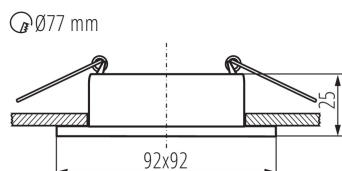

Pierścień oprawy punktowej

5905339372567

unique
LIGHT
effect

MODULAR
frame

Kanlux FELINE DSL to kwadratowe, eleganckie oczka sufitowe. Do dyspozycji jest 6 różnych wersji kolorystycznych, które dopasujesz do wnętrza, gdzie staną się one widoczną ozdobą.

DANE OGÓLNE:

Kolor: czarny

Miejsce montażu: do wbudowania w sufit

Miejsce zastosowania: wewnątrz

Minimalna odległość od oświetlanego obiektu : 0,5m

Pierścień dekoracyjny bez oprawki ceramicznej: tak

Wyrób nie nadający się do okrywania materiałem

termoizolacyjnym: tak

Długość [mm]: 92

Szerokość [mm]: 92

Wysokość [mm]: 25

Otwór montażowy [mm]: Ø77

DANE TECHNICZNE:

Napięcie znamionowe [V]: 12 AC; 12 DC; 220-240 AC

Moc maksymalna [W]: max 10

Klasa ochronności przed porażeniem elektrycznym : II/III

Źródło światła: MR16/PAR16

Źródło światła w komplecie: nie

Trzonek: Gx5,3/GU10

Zakres temperatury otoczenia, na którą może być narażony wyrób [°C]: 5÷25

Materiał obudowy: stop aluminium

Regulacja kątowa oprawy oświetleniowej: brak

Stopień IP: 20

DANE LOGISTYCZNE:

Jednostka miary: sztuka

Jak pakowane: 50

Ilość sztuk w opakowaniu pośrednim : 1

Ilość sztuk w opakowaniu zbiorczym : 50

Masa jednostkowa netto [g]: 102

Gramatura [g]: 145.4

Długość opakowania jednostkowego [cm]: 12

Szerokość opakowania jednostkowego [cm]: 4

Wysokość opakowania jednostkowego [cm]: 10

Waga kartonu [kg]: 7.27

Szerokość kartonu [cm]: 24

Wysokość kartonu [cm]: 26