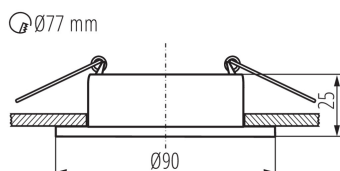

Pierścień oprawy punktowej

5905339372550

unique
LIGHT
effect

MODULAR
frame

Kanlux FELINE DSO to okrągłe, eleganckie oczka sufitowe. Do dyspozycji jest 6 różnych wersji kolorystycznych, które dopasujesz do kolorystyki swojego wnętrza. Dodatkową dekoracją oczka stanowi jasny pasek (pierścień) otaczający źródło światła.

DANE OGÓLNE:

Kolor: czarny / biały

Miejsce montażu: do wbudowania w sufit

Miejsce zastosowania: wewnątrz

Minimalna odległość od oświetlanego obiektu : 0,5m

Pierścień dekoracyjny bez oprawki ceramicznej : tak

Wyrób nie nadający się do okrywania materiałem

termoizolacyjnym: tak

Wysokość [mm]: 25

Średnica [mm]: 90

Otwór montażowy [mm]: Ø77

DANE TECHNICZNE:

Napięcie znamionowe [V]: 12 AC; 12 DC; 220-240 AC

Moc maksymalna [W]: max 10

Klasa ochronności przed porażeniem elektrycznym : II/III

Źródło światła: MR16/PAR16

Źródło światła w komplecie: nie

Trzonek: Gx5,3/GU10

Zakres temperatury otoczenia, na którą może być narażony wyrób [°C]: 5÷25

Materiał obudowy: stop aluminium

Regulacja kątowa oprawy oświetleniowej: brak

Stopień IP: 20

DANE LOGISTYCZNE:

Jednostka miary: sztuka

Jak pakowane: 50

Ilość sztuk w opakowaniu pośrednim : 1

Ilość sztuk w opakowaniu zbiorczym : 50

Masa jednostkowa netto [g]: 90

Gramatura [g]: 128.6

Długość opakowania jednostkowego [cm]: 10

Szerokość opakowania jednostkowego [cm]: 4

Wysokość opakowania jednostkowego [cm]: 10

Waga kartonu [kg]: 6.43

Szerokość kartonu [cm]: 23

Wysokość kartonu [cm]: 22.5