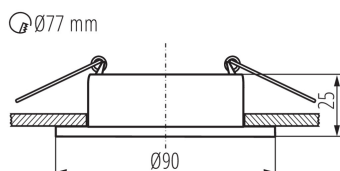

Pierścień oprawy punktowej

5905339372536

unique
LIGHT
effect

MODULAR
frame

Kanlux FELINE DSO to okrągłe, eleganckie oczka sufitowe. Do dyspozycji jest 6 różnych wersji kolorystycznych, które dopasujesz do kolorystyki swojego wnętrza. Dodatkową dekoracją oczka stanowi jasny pasek (pierścień) otaczający źródło światła.

DANE OGÓLNE:

Kolor: biały

Miejsce montażu: do wbudowania w sufit

Miejsce zastosowania: wewnątrz

Minimalna odległość od oświetlanego obiektu : 0,5m

Pierścień dekoracyjny bez oprawki ceramicznej : tak

Wyrób nie nadający się do okrywania materiałem

termoizolacyjnym: tak

Wysokość [mm]: 25

Średnica [mm]: 90

Otwór montażowy [mm]: $\varnothing 77$

DANE TECHNICZNE:

Napięcie znamionowe [V]: 12 AC; 12 DC; 220-240 AC

Moc maksymalna [W]: max 10

Klasa ochronności przed porażeniem elektrycznym : II/III

Źródło światła: MR16/PAR16

Źródło światła w komplecie: nie

Trzonek: Gx5,3/GU10

Zakres temperatury otoczenia, na którą może być narażony wyrób [°C]: 5÷25

Materiał obudowy: stop aluminium

Regulacja kątowa oprawy oświetleniowej: brak

Stopień IP: 20

DANE LOGISTYCZNE:

Jednostka miary: sztuka

Jak pakowane: 50

Ilość sztuk w opakowaniu pośrednim : 1

Ilość sztuk w opakowaniu zbiorczym : 50

Masa jednostkowa netto [g]: 90

Gramatura [g]: 128.6

Długość opakowania jednostkowego [cm]: 10

Szerokość opakowania jednostkowego [cm]: 4

Wysokość opakowania jednostkowego [cm]: 10

Waga kartonu [kg]: 6.43

Szerokość kartonu [cm]: 23

Wysokość kartonu [cm]: 22.5