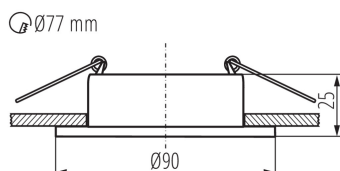

Pierścień oprawy punktowej

5905339372529

unique
LIGHT
effect

MODULAR
frame

Kanlux FELINE DSO to okrągłe, eleganckie oczka sufitowe. Do dyspozycji jest 6 różnych wersji kolorystycznych, które dopasujesz do kolorystyki swojego wnętrza. Dodatkową dekoracją oczka stanowi jasny pasek (pierścień) otaczający źródło światła.

DANE OGÓLNE:

Kolor: biały / czarny

Miejsce montażu: do wbudowania w sufit

Miejsce zastosowania: wewnątrz

Minimalna odległość od oświetlanego obiektu : 0,5m

Pierścień dekoracyjny bez oprawki ceramicznej : tak

Wyrób nie nadający się do okrywania materiałem

termoizolacyjnym: tak

Wysokość [mm]: 25

Średnica [mm]: 90

Otwór montażowy [mm]: Ø77

DANE TECHNICZNE:

Napięcie znamionowe [V]: 12 AC; 12 DC; 220-240 AC

Moc maksymalna [W]: max 10

Klasa ochronności przed porażeniem elektrycznym : II/III

Źródło światła: MR16/PAR16

Źródło światła w komplecie: nie

Trzonek: Gx5,3/GU10

Zakres temperatury otoczenia, na którą może być narażony wyrób [°C]: 5÷25

Materiał obudowy: stop aluminium

Regulacja kątowa oprawy oświetleniowej: brak

Stopień IP: 20

DANE LOGISTYCZNE:

Jednostka miary: sztuka

Jak pakowane: 50

Ilość sztuk w opakowaniu pośrednim : 1

Ilość sztuk w opakowaniu zbiorczym : 50

Masa jednostkowa netto [g]: 90

Gramatura [g]: 128.6

Długość opakowania jednostkowego [cm]: 10

Szerokość opakowania jednostkowego [cm]: 4

Wysokość opakowania jednostkowego [cm]: 10

Waga kartonu [kg]: 6.43

Szerokość kartonu [cm]: 23

Wysokość kartonu [cm]: 22.5