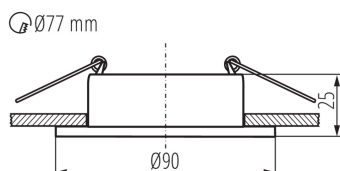

Pierścień oprawy punktowej

5905339372505

unique
LIGHT
effect

MODULAR
frame

Kanlux FELINE DSO to okrągłe, eleganckie oczka sufitowe. Do dyspozycji jest 6 różnych wersji kolorystycznych, które dopasujesz do kolorystyki swojego wnętrza. Dodatkową dekoracją oczka stanowi jasny pasek (pierścień) otaczający źródło światła.

DANE OGÓLNE:

Kolor: czarny

Miejsce montażu: do wbudowania w sufit

Miejsce zastosowania: wewnątrz

Minimalna odległość od oświetlanego obiektu : 0,5m

Pierścień dekoracyjny bez oprawki ceramicznej : tak

Wyrób nie nadający się do okrywania materiałem

termoizolacyjnym: tak

Wysokość [mm]: 25

Średnica [mm]: 90

Otwór montażowy [mm]: Ø77

DANE TECHNICZNE:

Napięcie znamionowe [V]: 12 AC; 12 DC; 220-240 AC

Moc maksymalna [W]: max 10

Klasa ochronności przed porażeniem elektrycznym : II/III

Źródło światła: MR16/PAR16

Źródło światła w komplecie: nie

Trzonek: Gx5,3/GU10

Zakres temperatury otoczenia, na którą może być narażony wyrób [°C]: 5÷25

Materiał obudowy: stop aluminium

Regulacja kątowa oprawy oświetleniowej: brak

Stopień IP: 20

DANE LOGISTYCZNE:

Jednostka miary: sztuka

Jak pakowane: 50

Ilość sztuk w opakowaniu pośrednim : 1

Ilość sztuk w opakowaniu zbiorczym : 50

Masa jednostkowa netto [g]: 90

Gramatura [g]: 128.6

Długość opakowania jednostkowego [cm]: 10

Szerokość opakowania jednostkowego [cm]: 4

Wysokość opakowania jednostkowego [cm]: 10

Waga kartonu [kg]: 6.43

Szerokość kartonu [cm]: 23

Wysokość kartonu [cm]: 22.5