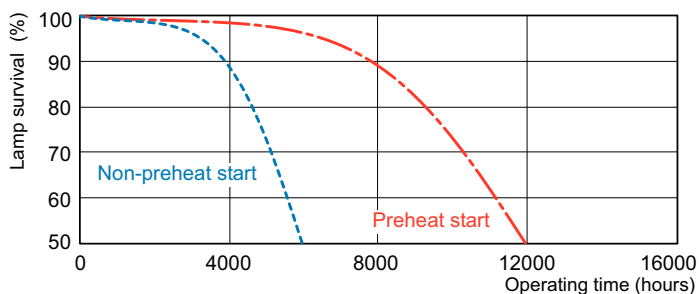

Okres eksploatacji

Life Expectancy Diagram - MASTER TL5 Circular 60W/830 1CT/10