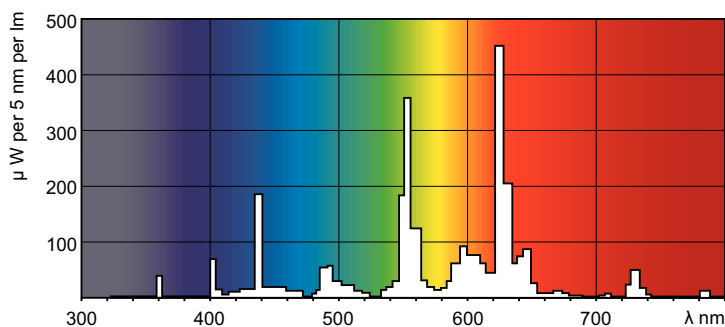

Dane produktu

Informacje ogólne	
Podstawa-nasadka	2GX13 [2GX13]
Nominalny okres eksploatacji	12 000 h
Wartość referencyjna pomiaru strumienia	Sphere

Dane techniczne oświetlenia	
Kod barwy	830 [CCT of 3000K]
Strumień Świetlny	5 000 lm
Oznaczenie koloru	barwa ciepło-biała (WW)
Współrzędna Chromatyczności X (Nom)	0,44
Współrzędna Chromatyczności Y (Nom)	0,403
Skorelowana Temperatura Barwowa (Nom)	3000 K
Skuteczność świetlna (znamionowa) (Nom)	83 lm/W
Wskaźnik oddawania barw (CRI)	81

Certyfikaty i zastosowania	
Klasa Efektywności Energetycznej	G
Zawartość rtęci (Hg) (Max)	4 mg
Zawartość rtęci (Hg) (Nom)	4 mg
Zużycie energii elektrycznej w kWh/1000 h	61 kWh

MASTER TL5 Circular

Numer Rejestracyjny EPREL	423624
Dane techniczne produktu	
Full EOC	871150064259225
Nazwa produktu na zamówieniu	MASTER TL5 Circular 60W/830 1CT/10
Kod zamówienia	64259225
Numerator - Quantity Per Pack	1

Product	D (max)	D (min)	E (min)	E (max)	I (min)	I (max)
MASTER TL5 Circular 60W/830 1CT/10	18 mm	14 mm	367 mm	379 mm	334 mm	346 mm

Dane fotometryczne

Spectral Power Distribution Colour - MASTER TL5 Circular 60W/830 1CT/10