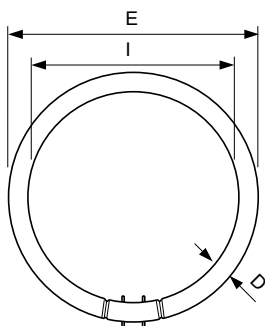

Eksploatacja i połączenie elektryczne	
Zużycie energii	60,6 W
Lamp Current (Nom)	0,470 A

Układy sterowania i ściemnianie	
Z możliwością przyciemniania	Tak

Mechanika i korpus	
Kształt bańki	C-T5 [C-T5 16 mm]

Certyfikaty i zastosowania	
Klasa Efektywności Energetycznej	G
Zawartość rtęci (Hg) (Max)	4 mg
Zawartość rtęci (Hg) (Nom)	4 mg
Zużycie energii elektrycznej w kWh/1000 h	61 kWh

MASTER TL5 Circular

Numer Rejestracyjny EPREL	423624
Dane techniczne produktu	
Full EOC	871150064259225
Nazwa produktu na zamówieniu	MASTER TL5 Circular 60W/830 1CT/10
Kod zamówienia	64259225
Numerator - Quantity Per Pack	1

Numerator - Packs per outer box	10
Materiał Nr (12NC)	927966083013
Pełna nazwa produktu	MASTER TL5 CIRCULAR 60W/830 1CT/10
EAN/UPC - Opakowanie	8711500642608
EAN/UPC - Product/Case	8711500642592

Rysunki techniczne

Product	D (max)	D (min)	E (min)	E (max)	I (min)	I (max)
MASTER TL5 Circular 60W/830 1CT/10	18 mm	14 mm	367 mm	379 mm	334 mm	346 mm

Dane fotometryczne

Spectral Power Distribution Colour - MASTER TL5 Circular 60W/830 1CT/10