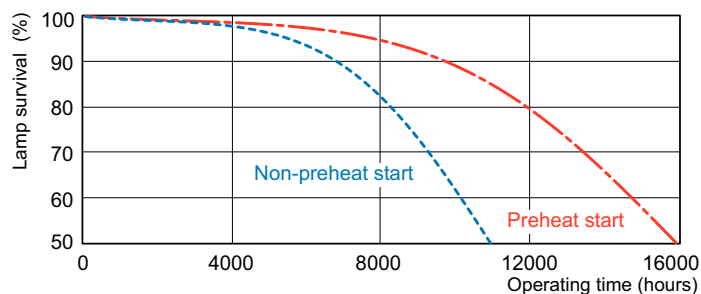

Life Expectancy Diagram - MASTER TL5 Circular 60W/830 1CT/10