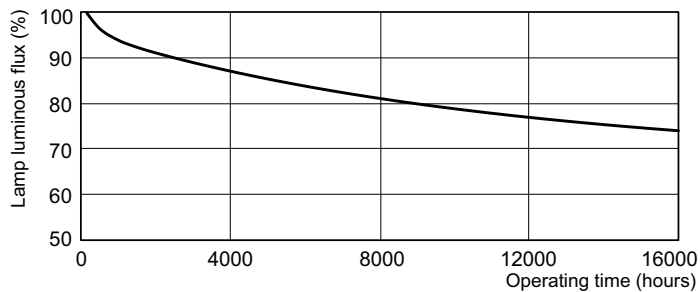

Dane produktu

Informacje ogólne	
Podstawa-nasadka	2GX13 [2GX13]
Nominalny okres eksploatacji	12 000 h
Wartość referencyjna pomiaru strumienia	Sphere

Dane techniczne oświetlenia	
Kod barwy	830 [CCT of 3000K]
Strumień Świetlny	5 000 lm
Oznaczenie koloru	barwa ciepło-biała (WW)
Współrzędna Chromatyczności X (Nom)	0,44
Współrzędna Chromatyczności Y (Nom)	0,403
Skorelowana Temperatura Barwowa (Nom)	3000 K
Skuteczność świetlna (znamionowa) (Nom)	83 lm/W
Wskaźnik oddawania barw (CRI)	81

Product	D (max)	D (min)	E (min)	E (max)	I (min)	I (max)
MASTER TL5 Circular 60W/830 1CT/10	18 mm	14 mm	367 mm	379 mm	334 mm	346 mm

Dane fotometryczne

Spectral Power Distribution Colour - MASTER TL5 Circular 60W/830 1CT/10

Okres eksploatacji

Life Expectancy Diagram - MASTER TL5 Circular 60W/830 1CT/10

Life Expectancy Diagram - MASTER TL5 Circular 60W/830 1CT/10

MASTER TL5 Circular

Okres eksploatacji

Lumen Maintenance Diagram - MASTER TL5 Circular 60W/830 1CT/10