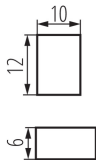

37239 NEON END CAP

Akcesoria Neon LED

5905339372390

DANE TECHNICZNE:

Materiał: tworzywo sztuczne

Ilość sztuk w opakowaniu jednostkowym (komplet): 5

DANE LOGISTYCZNE:

Jednostka miary: komplet

Jak pakowane: 400

Ilość sztuk w opakowaniu zbiorczym: 400

Masa jednostkowa netto [g]: 2

Gramatura [g]: 4.25

Długość opakowania jednostkowego [cm]: 7

Szerokość opakowania jednostkowego [cm]: 1

Wysokość opakowania jednostkowego [cm]: 10

Waga kartonu [kg]: 1.7

Szerokość kartonu [cm]: 23

Wysokość kartonu [cm]: 23

Długość kartonu [cm]: 23

Objętość kartonu [m³]: 0.012167