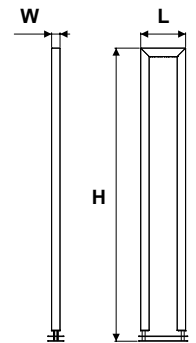

POZOSTAŁE ZDJĘCIA

Tolerancja strumienia świetlnego +/- 10%.

Tolerancja mocy +/- 5%.

Aktualne dane produktu oraz Ogólne Warunki Gwarancji dostępne na naszej stronie www.lug.com.pl

Szczegółowe informacje o strumieniach i mocach dla poszczególnych indeksów wskazane są na karcie katalogowej produktu.

Proponowane akcesoria nie stanowią części integralnej opraw oświetleniowych w myśl normy PN EN 60598-1.

Tolerancja temperatury barwowej +/- 5%.