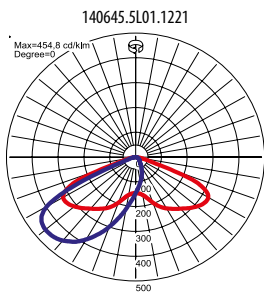

AKCESORIA

150200.01255

FRAME U LED Kosz pod fundament

150200.01257

FRAME U LED STARTER KIT (8x śruba M16x40, 8x podkładka sprężynowa, 8x podkładka płaska)

150200.01256

FRAME U LED Maskownica stopy

KRZYWE ŚWIATŁOŚCI