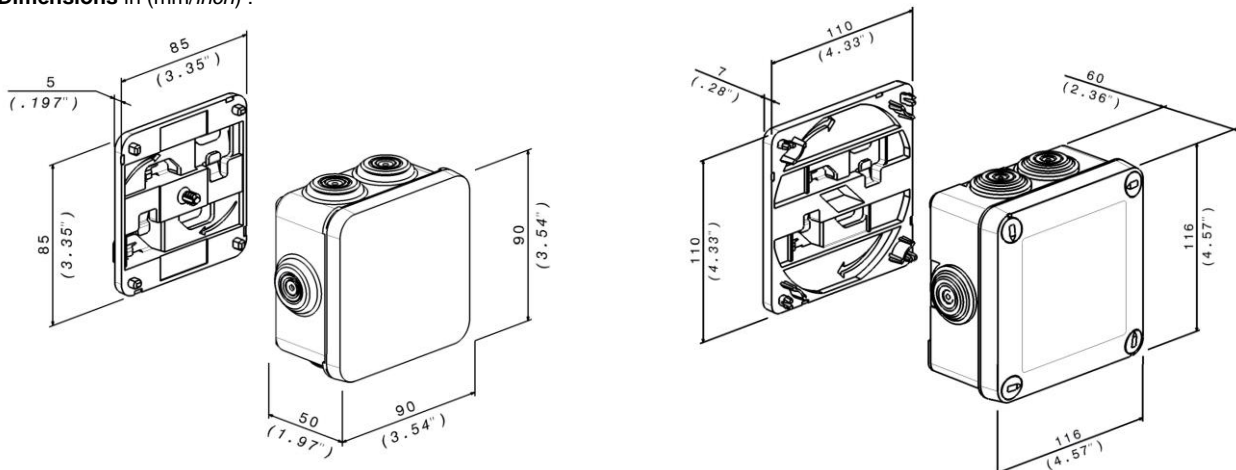

**KIT BP 80/105 FIL / IBP80/105  
PLEXO 03/04**

Reference(s) : 350 537/538

KIT 80 / PLEXO 03

KIT 105 / PLEXO 04

**1 RANGE**

Ref	Code	Matière Raw material	Epaisseur Thickness (mm/Inch)	Masse Weight (KG)
350537	KIT BP 80 FIL/IBP80 - PLEXO 03	ABS RAL 7035	2.5 / 0.1 "	0,098
350538	KIT BP 105 FIL/IBP105 - PLEXO 04	ABS RAL 7035	2.5 / 0.1 "	0,191

**2 Dimensions in (mm/inch) :**

**3 Installation**