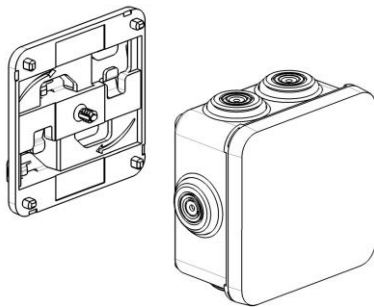

**KIT BP 80/105 FIL / IBP80/105  
PLEXO 03/04**

Reference(s) : 350 537/538

KIT 80 / PLEXO 03

KIT 105 / PLEXO 04

**1 RANGE**

Ref	Code	Matière Raw material	Epaisseur Thickness (mm/Inch)	Masse Weight (KG)
350537	KIT BP 80 FIL/IBP80 - PLEXO 03	ABS RAL 7035	2.5 / 0.1 "	0,098
350538	KIT BP 105 FIL/IBP105 - PLEXO 04	ABS RAL 7035	2.5 / 0.1 "	0,191

**2 Dimensions in (mm/inch) :**

**3 Installation**