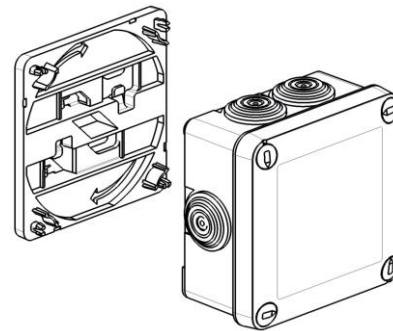

**KIT BP 80/105 FIL / IBP80/105  
PLEXO 03/04**

Reference(s) : 350 537/538

KIT 80 / PLEXO 03

KIT 105 / PLEXO 04

**1 RANGE**

Ref	Code	Matière Raw material	Epaisseur Thickness (mm/Inch)	Masse Weight (KG)
350537	KIT BP 80 FIL/IBP80 - PLEXO 03	ABS RAL 7035	2.5 / 0.1 "	0,098
350538	KIT BP 105 FIL/IBP105 - PLEXO 04	ABS RAL 7035	2.5 / 0.1 "	0,191

**2 Dimensions in (mm/inch) :**

**3 Installation**