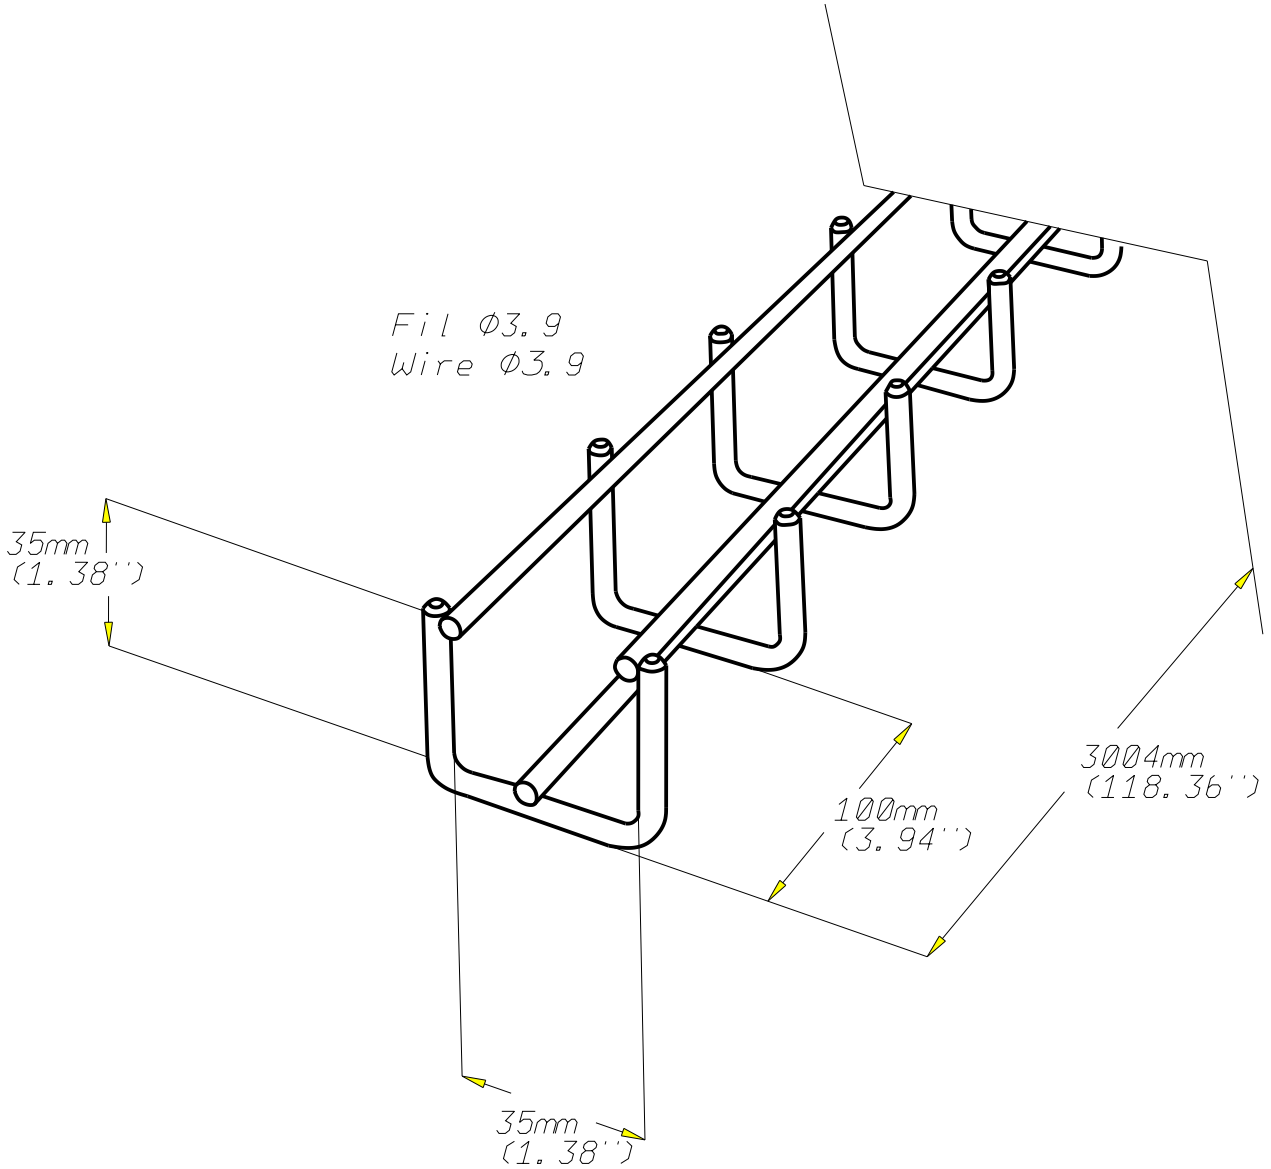

TELEX RAIL TXF 35

304L

CABLOFIL®

INNOVATORS IN CABLE MANAGEMENT

FT0223-8

01 13

REF	CODE	POIDS (Kg/m)	WEIGHT (lb/ft)
TXF 35	755 008	0.486	1.077

MATIERE / MATERIAL	NORMES / STANDARD
X2 Cr Ni 18-9	EN 10088-2