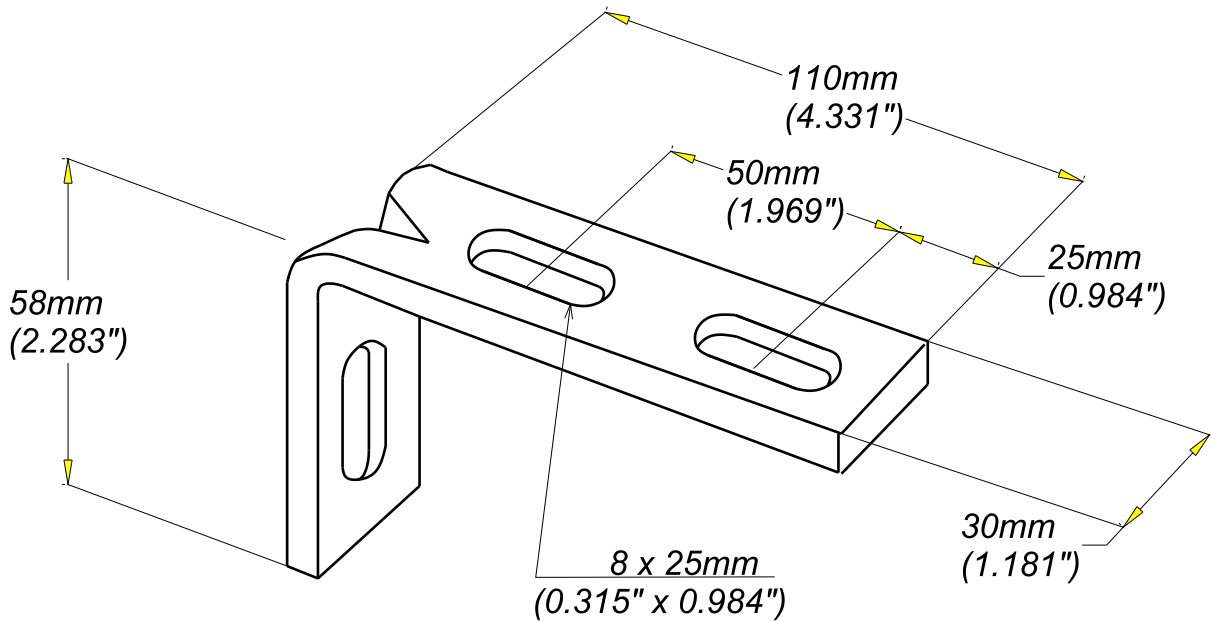

CONSOLE EQUERRE CEQ  
CEQ HOLE ANGLE

GC  
HDG

**CABLOFIL®**  
INNOVATORS IN CABLE MANAGEMENT

FT0158-3

03 / 16

REF	CODE	POIDS (Kg)	/ WEIGHT (lb)
CEQ100	557 303	0.090	0.200

EPAISSEUR / THICKNESS 2.5 (0.1")	NORMES / STANDARD
MATIERE / MATERIAL S 235 JR	EN 10025-2
PROTECTION / COATING GC / HDG	EN ISO 1461