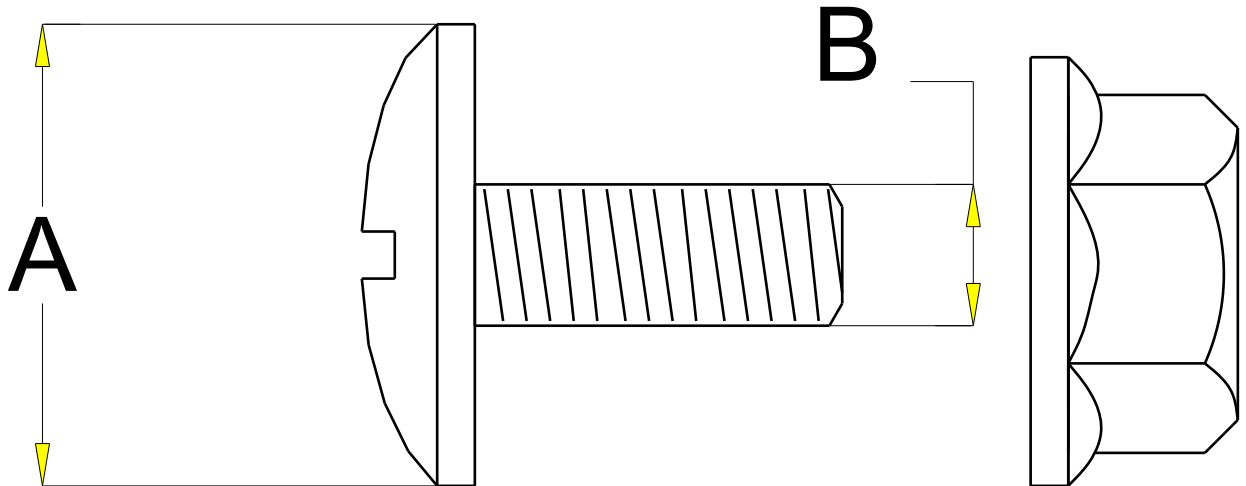

BOULON TRL
TRL BOLT

EZ

CABLOFIL®
INNOVATORS IN CABLE MANAGEMENT

FT0138-1

03-16

REF	CODE	POIDS (Kg/100u)	WEIGHT (lb/100u)	A mm	A inch	B	MATIERE / MATERIAL	NORMES / STANDARD
TRL6/12	801101	0.800	1.766	13	0.512	M 6	CC 20	NFE 35 551
TRL8/15	801111	1.800	3.973	18	0.709	M 8	PROTECTION / COATING Fe / Zn 12 / A	NF EN 12 329