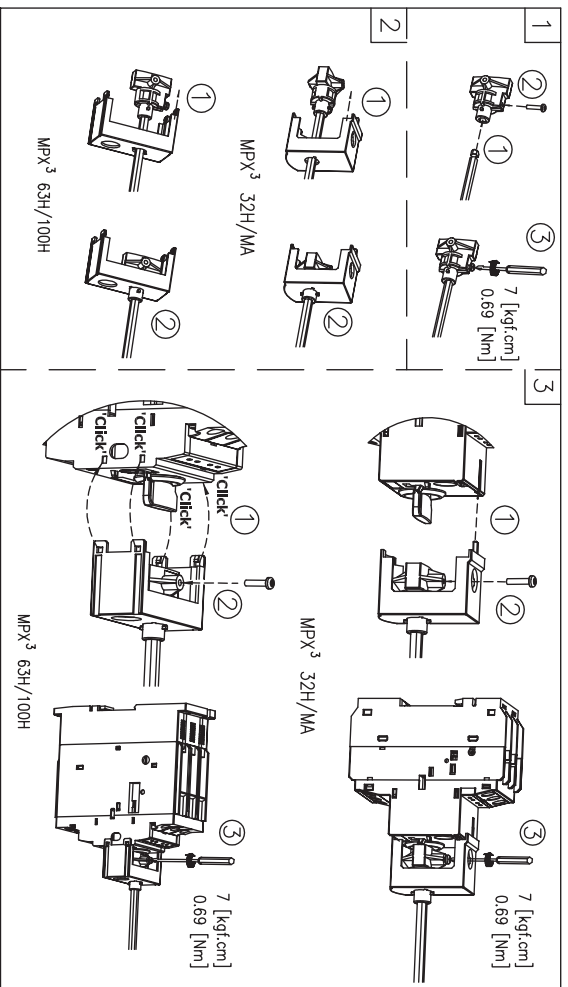

1:1

LE07612AB

	A (mm)	
4 174 63	min: 148.6 Max: 410.6 (Shift 315mm)	MPX ³ 32H/MA
4 174 64	min: 193.6 Max: 455.6 (Shift 315mm)	MPX ³ 63H
4 174 65	min: 220 Max: 482 (Shift 315mm)	MPX ³ 100H