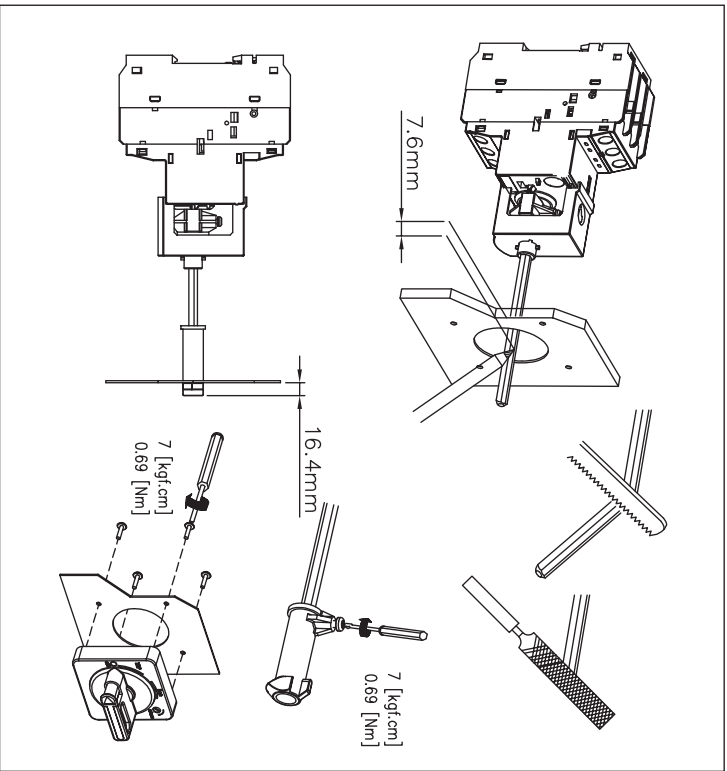

1:1

LE07612AB

	A (mm)	
4 174 63	min: 148.6 Max: 410.6 (Shift 315mm)	MPX ³ 32H/MA
4 174 64	min: 193.6 Max: 455.6 (Shift 315mm)	MPX ³ 63H
4 174 65	min: 220 Max: 482 (Shift 315mm)	MPX ³ 100H