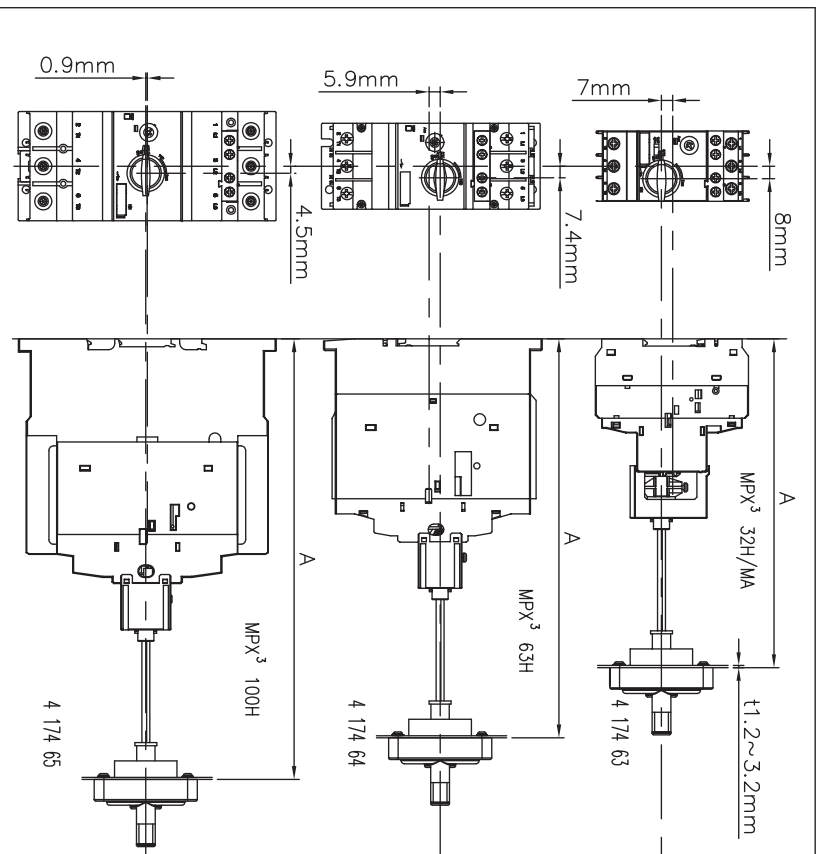

1:1

LE07612AB

	A (mm)	
4 174 63	min: 148.6 Max: 410.6 (Shift 315mm)	MPX ³ 32H/MA
4 174 64	min: 193.6 Max: 455.6 (Shift 315mm)	MPX ³ 63H
4 174 65	min: 220 Max: 482 (Shift 315mm)	MPX ³ 100H