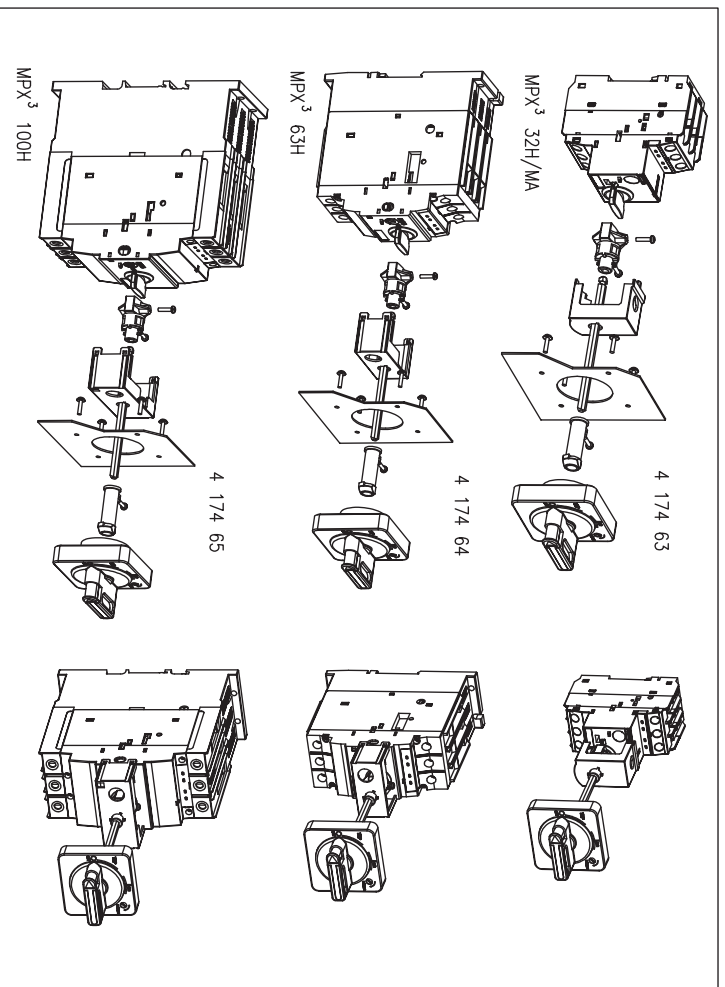

1:1

LE07612AB

	A (mm)	
4 174 63	min: 148.6 Max: 410.6 (Shift 315mm)	MPX ³ 32H/MA
4 174 64	min: 193.6 Max: 455.6 (Shift 315mm)	MPX ³ 63H
4 174 65	min: 220 Max: 482 (Shift 315mm)	MPX ³ 100H