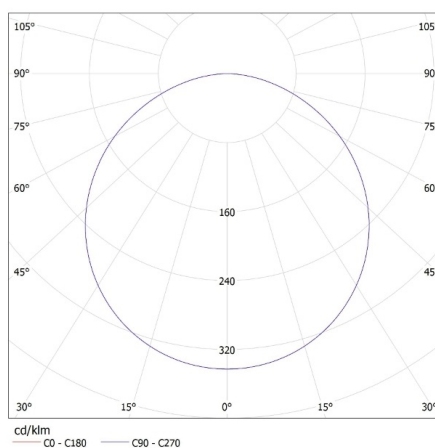

**Kąt świecenia [°]:** 120

**Skuteczność świetlna lampy [lm/W]:** 75

**Zakres temperatury otoczenia, na którą może być narażony wyrób [°C]:** 5÷25

**Materiał obudowy:** stop aluminium

Oprawa typu downlight

**Długość opakowania jednostkowego [cm]:** 10.5

**Szerokość opakowania jednostkowego [cm]:** 3

**Wysokość opakowania jednostkowego [cm]:** 11

**Waga kartonu [kg]:** 13.8

**Szerokość kartonu [cm]:** 22.5

**Wysokość kartonu [cm]:** 24.5

**Długość kartonu [cm]:** 78

**Objętość kartonu [m<sup>3</sup>]:** 0.042998

KANLUX S.A. (kat 29583) AREL LED DL 6W-WW / LDC (Polar)

Luminaire: KANLUX S.A. (kat 29583) AREL LED DL 6W-WW  
Lamps: 1 x AREL LED DL 6W-WW