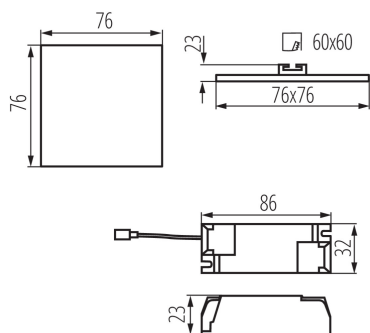

Oprawa typu downlight