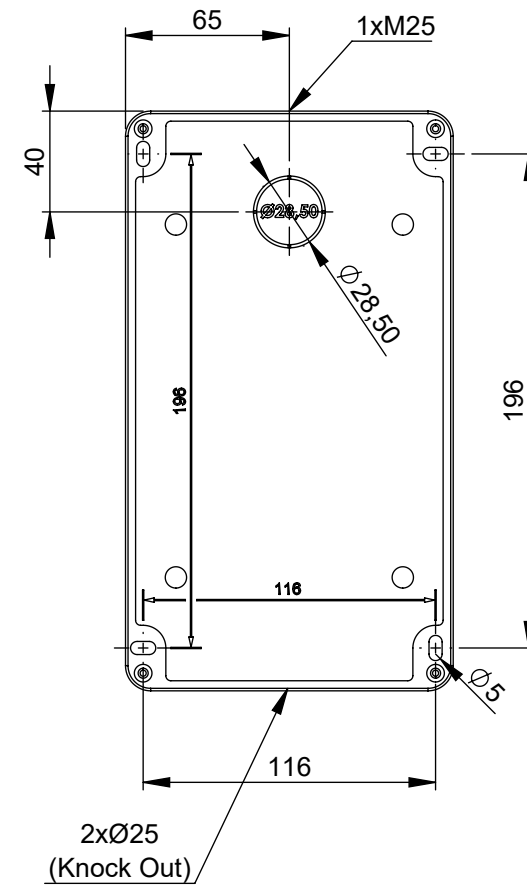

Maßskizze / dimensional drawing

Benennung: Wandverteiler Kunststoff DELTA - Baureihe LECH 6 Module (unbestückt)

description: Thermoplastic insulated distribution box DELTA - series LECH 6 modules (unequipped)

Teilenummer / part number: 9605*

PCE

M1:10