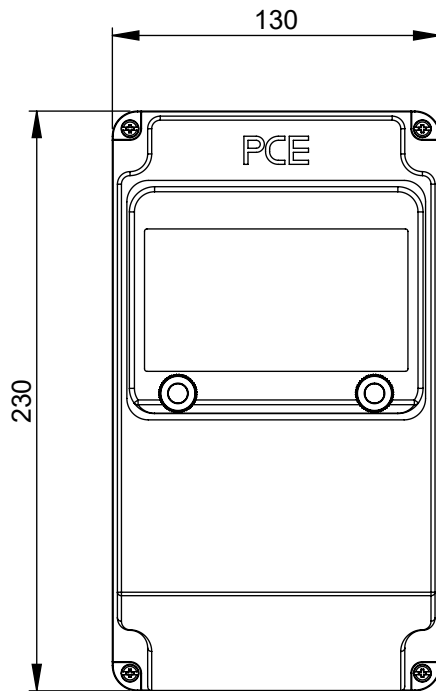

Maßskizze / dimensional drawing

Benennung: Wandverteiler Kunststoff DELTA - Baureihe LECH 6 Module (unbestückt)

description: Thermoplastic insulated distribution box DELTA - series LECH 6 modules (unequipped)

Teilenummer / part number: 9605*

PCE

M1:10