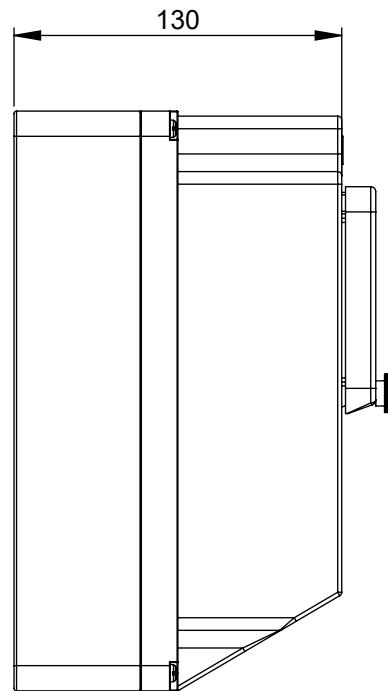

Maßskizze / dimensional drawing

Benennung: Wandverteiler Kunststoff DELTA - Baureihe LECH 6 Module (unbestückt)

description: Thermoplastic insulated distribution box DELTA - series LECH 6 modules (unequipped)

Teilenummer / part number: 9605*

PCE

M1:10