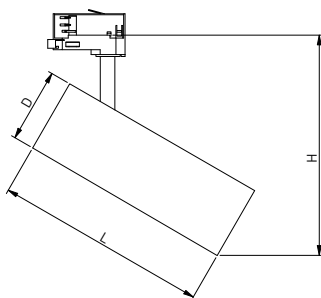

T-LINE

TLD-12W38LN-NB0
TLD-20W38LN-NB0
TLD-30W38LN-NB0

TLD-12W38LN-NB1
TLD-20W38LN-NB1
TLD-30W38LN-NB1

TLD-12W38LN-NB0	12 W	1100 lm	PF>0,5	370 g	5902801278563	
TLD-12W38LN-NB1					5902801278570	
TLD-20W38LN-NB0	20 W	1800 lm	PF>0,9	560 g	5902801278495	
TLD-20W38LN-NB1					5902801278631	
TLD-30W38LN-NB0	30 W	2700 lm	PF>0,9	710 g	5902801278594	
TLD-30W38LN-NB1					5902801278617	

	L	D	H min	H max
TLD-12W38LN-NB0	155	ø 55	130	210
TLD-12W38LN-NB1				
TLD-20W38LN-NB0	185	ø 66	145	230
TLD-20W38LN-NB1				
TLD-30W38LN-NB0	220	ø 77	153	270
TLD-30W38LN-NB1				