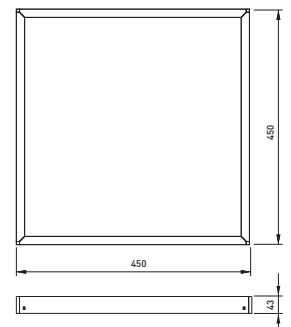

GT-RM45X45-00