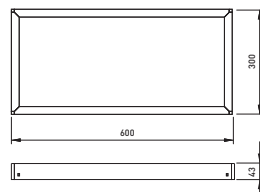

GT-RM60X60-00

GT-RM30X60-00

GT-RM30X120-00

GT-RM60X60-00	550 g	5902801276088
GT-RM30X60-00	450 g	5902801276163
GT-RM30X120-00	800 g	5902801276071
GT-RM45X45-00	400 g	5902801300394

GT-RM60X60-00

GT-RM30X60-00