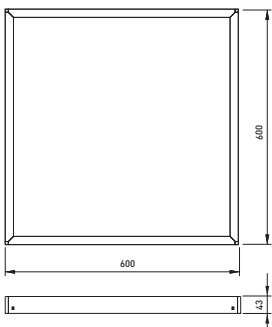

PL Rama do montażu natynkowego **EN** Frame for surface mounting **DE** Montagerahmen zur Aufputzmontage **RU** Рама для поверхностного монтажа **CS** Rám pro montáž na omítku **SK** Rám na montáž na stene **HU** Keret falra történő szereléshez **HR** Nadžbukni okvir **FR** Cadre de montage en applique **ES** Marco para montaje superficial **IT** Telaio sopra intonaco **RO** Ramă pentru montaj pe tencuială **LT** Anttinkinio montavimo rėmelis **LV** Rāmis virsapmetuma montāžai **ET** Krohvipealse paigalduse raam **PT** Armação para montagem em superfície **BE** Рама для паверхневай зборкі **UK** Рама для паверхневога монтажу **BG** Рамка за открит монтаж **SL** Okvir za nadometno montažo **BS** Nadžbukni okvir **SRP** Nadžbukni okvir **SR** Оквир на малтер **MK** Рамка за површинска монтажа **MO** Ramă pentru montaj pe tencuială

GT-RM60X60-00

GT-RM30X60-00

GT-RM30X120-00

GT-RM60X60-00	550 g	5902801276088
GT-RM30X60-00	450 g	5902801276163
GT-RM30X120-00	800 g	5902801276071
GT-RM45X45-00	400 g	5902801300394

GT-RM60X60-00

GT-RM30X60-00