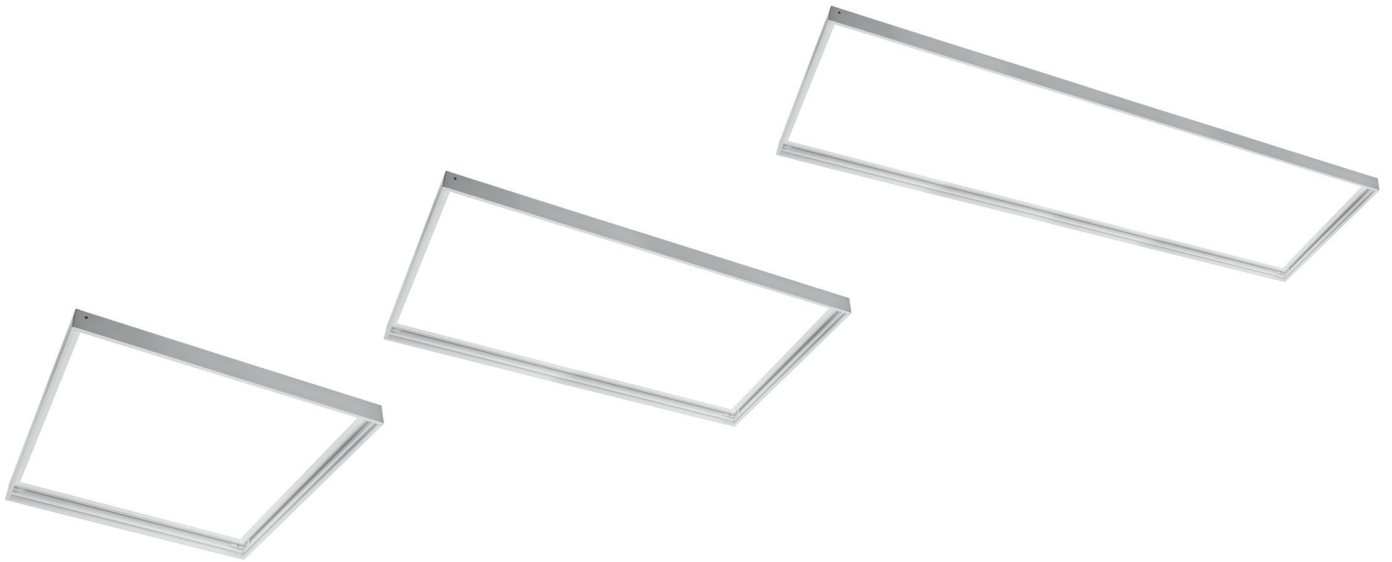

PL Rama do montażu natynkowego **EN** Frame for surface mounting **DE** Montagerahmen zur Aufputzmontage **RU** Рама для поверхностного монтажа **CS** Rám pro montáž na omítku **SK** Rám na montáž na stene **HU** Keret falra történő szereléshez **HR** Nadžbukni okvir **FR** Cadre de montage en applique **ES** Marco para montaje superficial **IT** Telaio sopra intonaco **RO** Ramă pentru montaj pe tencuială **LT** Anttinkinio montavimo rėmelis **LV** Rāmis virsapmetuma montāžai **ET** Krohvipealse paigalduse raam **PT** Armação para montagem em superfície **BE** Рама для паверхневай зборкі **UK** Рама для паверхневога монтажу **BG** Рамка за открит монтаж **SL** Okvir za nadometno montažo **BS** Nadžbukni okvir **SRP** Nadžbukni okvir **SR** Оквир на малтер **MK** Рамка за површинска монтажа **MO** Ramă pentru montaj pe tencuială

GT-RM60X60-00

GT-RM30X60-00

GT-RM30X120-00

GT-RM60X60-00	550 g	5902801276088
GT-RM30X60-00	450 g	5902801276163
GT-RM30X120-00	800 g	5902801276071
GT-RM45X45-00	400 g	5902801300394

GT-RM60X60-00

GT-RM30X60-00

GT-RM30X120-00

GT-RM45X45-00