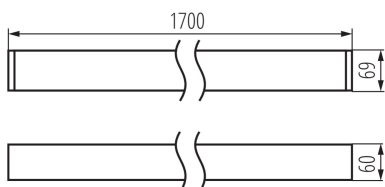

Oprawa liniowa LED

5905339343505

DALI
system

DANE OGÓLNE:

Kolor: czarny

Miejsce montażu: do nadbudowania na suficie

Miejsce zastosowania: wewnątrz

Minimalna odległość od oświetlanego obiektu : 0,5m

Możliwość współpracy ze ściemniaczem : DALI

Kierunek świecenia oprawy: dół

Długość [mm]: 1700

Szerokość [mm]: 60

Wysokość [mm]: 69

Zintegrowane źródło światła LED: tak

DANE TECHNICZNE:

Napięcie znamionowe [V]: 220-240 AC

Ilość cykli wł/wył: ≥30000

Kąt świecenia [°]: X75/Y90

Skuteczność świetlna lampy [lm/W]: 114

Zakres temperatury otoczenia, na którą może być narażony wyrób [°C]: 5÷25

Typ klosza: mikropryzmatyczny

Materiał obudowy: stop aluminium

Rodzaj przyłącza: kostka samozaciskowa

Zakres przekrojów stosowanych przewodów [mm²]: 0,5÷2,5

Czas nagrzewania lampy [s]: ≤1

Czas zapłonu lampy [s]: ≤0,5

Stopień IP: 20

DANE LOGISTYCZNE:

Jednostka miary: sztuka