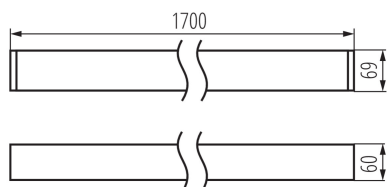

Oprawa liniowa LED

5905339343611

DALI
system

DANE OGÓLNE:

Kolor: srebrny

Miejsce montażu: do nadbudowania na suficie

Miejsce zastosowania: wewnątrz

Minimalna odległość od oświetlanego obiektu : 0,5m

Możliwość współpracy ze ściemniaczem : DALI

Kierunek świecenia oprawy: dół

Długość [mm]: 1700

Szerokość [mm]: 60

Wysokość [mm]: 69

Zintegrowane źródło światła LED: tak

DANE TECHNICZNE:

Napięcie znamionowe [V]: 220-240 AC

Ilość cykli wł/wył: ≥30000

Kąt świecenia [°]: X75/Y90

Skuteczność świetlna lampy [lm/W]: 112

Zakres temperatury otoczenia, na którą może być narażony wyrób [°C]: 5÷25

Typ klosza: mikropryzmatyczny

Materiał obudowy: stop aluminium

Rodzaj przyłącza: kostka samozaciskowa

Zakres przekrojów stosowanych przewodów [mm²]: 0,5÷2,5

Czas nagrzewania lampy [s]: ≤1

Czas zapłonu lampy [s]: ≤0,5

Stopień IP: 20

DANE LOGISTYCZNE:

Jednostka miary: sztuka