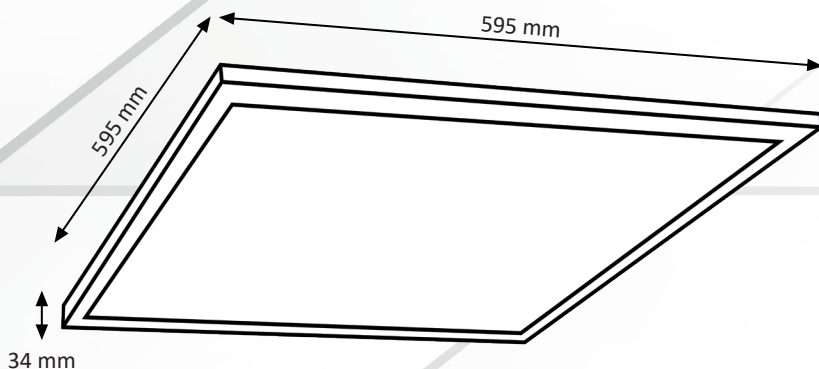

# BACKLIGHT LED

	PF038404	PF038411
	5908293938404	5908293938411
UGR	<22	<19
	IP20	
	40 W	
	220-240VAC - 50HZ/60HZ	
PF	>0,9	
Ra (CRI)	>80	
	100 lm/W	
	4000 lm	
	4000K (+/-200K)	
	120°	
	30000h LLMF>70% **	
	-10°C - +45°C	
	595 x 595 x 34	
Wymiar ramki natynkowej Frame size (additional accessories)		<b>600 x 600 x 43</b>