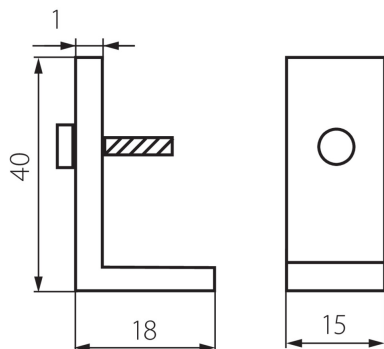

### DANE LOGISTYCZNE:

Jednostka miary: komplet

Jak pakowane: 4

Ilość sztuk w opakowaniu pośrednim: 4

Ilość sztuk w opakowaniu zbiorczym: 400

Masa jednostkowa netto [g]: 75

Gramatura [g]: 78

Waga kartonu [kg]: 31.2

Szerokość kartonu [cm]: 18.5

Wysokość kartonu [cm]: 25.5

Długość kartonu [cm]: 51

Objętość kartonu [m<sup>3</sup>]: 0.024059