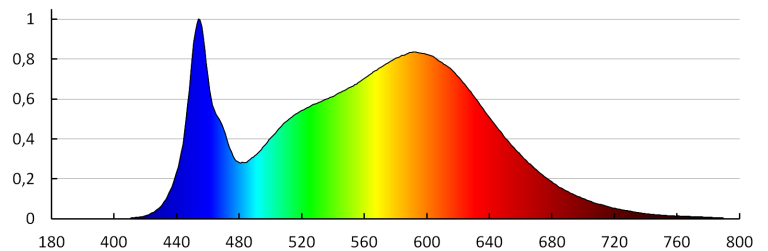

DANE LOGISTYCZNE:

Jednostka miary: sztuka

Jak pakowane: 100

Ilość sztuk w opakowaniu pośrednim: 1

Ilość sztuk w opakowaniu zbiorczym: 100

Masa jednostkowa netto [g]: 64

Gramatura [g]: 112.4

Długość opakowania jednostkowego [cm]: 3.7

Szerokość opakowania jednostkowego [cm]: 12.3

Wysokość opakowania jednostkowego [cm]: 10

Waga kartonu [kg]: 11.24

Szerokość kartonu [cm]: 39

Wysokość kartonu [cm]: 22.5

Długość kartonu [cm]: 63

Objętość kartonu [m³]: 0.055283