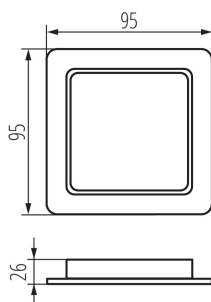

36515 TAVO LED DL 5W-NW

Oprawa typu downlight

5905339365156

IP
44/20

75x75

Kanlux TAVO LED to rodzina podtynkowych downlightów. Dostępne są w dwóch kształtach (okrągły i kwadratowy) i aż 5 mocach - od 5W do 24W. Downlighty Kanlux TAVO LED cechuje minimalistyczny, skandynawski design. Dodatkowymi atutami jest ich szczelność IP44/20, a także możliwość montażu natynkowego modeli 12W i 18W w ramce Kanlux TAVO FRAME.

DANE OGÓLNE:

Kolor: biały

Miejsce montażu: do wbudowania w sufit

Miejsce zastosowania: wewnątrz

Minimalna odległość od oświetlanego obiektu : 0,5m

Możliwość współpracy ze ściemniaczem : nie

Wyrób nie nadający się do okrywania materiałem termoizolacyjnym: tak

Długość [mm]: 95

Szerokość [mm]: 95

Wysokość [mm]: 26

Otwór montażowy [mm]: 75x75

Zintegrowane źródło światła LED: tak

DANE TECHNICZNE:

Napięcie znamionowe [V]: 220-240 AC

Częstotliwość znamionowa [Hz]: 50

Moc maksymalna [W]: 5

Klasa ochronności przed porażeniem elektrycznym : II

Materiał klosza: tworzywo sztuczne

Rodzaj diody: LED SMD

Strumień świetlny [lm]: 400

Barwa światła: biała

Skorelowana temperatura barwowa [K]: 4000

Jednolitość barwy w elipsach McAdama : ≤6

Wskaźnik oddawania barw: 80

Trwałość [h]: 25000

Ilość cykli wł/wył: ≥15000

Kąt świecenia [°]: 120

Skuteczność świetlna lampy [lm/W]: 80

Zakres temperatury otoczenia, na którą może być narażony wyrób [°C]: 5÷25

Materiał obudowy: tworzywo sztuczne

Rodzaj przyłącza: wolne końce przewodów

Długość przewodu [m]: 0.1

Czas nagrzewania lampy [s]: ≤1