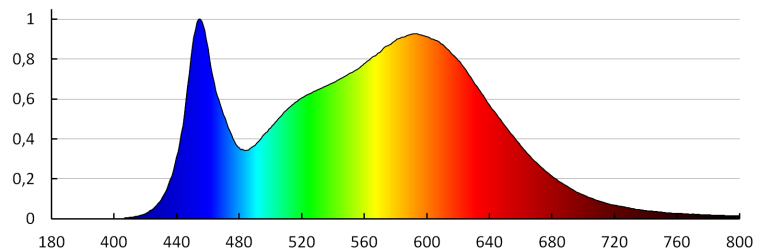

DANE LOGISTYCZNE:

Jednostka miary: sztuka

Jak pakowane: 100

Ilość sztuk w opakowaniu pośrednim: 1

Ilość sztuk w opakowaniu zbiorczym: 100

Masa jednostkowa netto [g]: 54

Gramatura [g]: 97.6

Długość opakowania jednostkowego [cm]: 3.7

Szerokość opakowania jednostkowego [cm]: 10

Wysokość opakowania jednostkowego [cm]: 10

Waga kartonu [kg]: 9.76

Szerokość kartonu [cm]: 39

Wysokość kartonu [cm]: 22

Długość kartonu [cm]: 52.5

Objętość kartonu [m³]: 0.045045