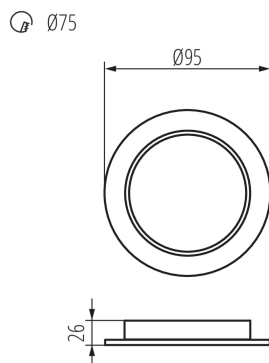

36510 TAVO LED DO 5W-NW

Oprawa typu downlight

5905339365101

IP
44/20

Kanlux TAVO LED to rodzina podtynkowych downlightów. Dostępne są w dwóch kształtach (okrągły i kwadratowy) i aż 5 mocach - od 5W do 24W. Downlighty Kanlux TAVO LED cechuje minimalistyczny, skandynawski design. Dodatkowymi atutami jest ich szczelność IP44/20, a także możliwość montażu natynkowego modeli 12W i 18W w ramce Kanlux TAVO FRAME.

DANE OGÓLNE:

Kolor: biały

Miejsce montażu: do wbudowania w sufit

Miejsce zastosowania: wewnątrz

Minimalna odległość od oświetlanego obiektu : 0,5m

Możliwość współpracy ze ściemniaczem : nie

Wyrób nie nadający się do okrywania materiałem termoizolacyjnym: tak

Wysokość [mm]: 26

Średnica [mm]: 95

Otwór montażowy [mm]: Ø75

Zintegrowane źródło światła LED: tak

DANE TECHNICZNE:

Napięcie znamionowe [V]: 220-240 AC

Częstotliwość znamionowa [Hz]: 50

Moc maksymalna [W]: 5

Klasa ochronności przed porażeniem elektrycznym : II

Materiał klosza: tworzywo sztuczne

Rodzaj diody: LED SMD

Strumień świetlny [lm]: 400

Barwa światła: biała

Skorelowana temperatura barwowa [K]: 4000

Jednolitość barwy w elipsach McAdama : ≤6

Wskaźnik oddawania barw: 80

Trwałość [h]: 25000

Ilość cykli wł/wył: ≥15000

Kąt świecenia [°]: 120

Skuteczność świetlna lampy [lm/W]: 80

Zakres temperatury otoczenia, na którą może być narażony wyrób [°C]: 5÷25

Materiał obudowy: tworzywo sztuczne

Rodzaj przyłącza: wolne końce przewodów

Długość przewodu [m]: 0.1

Czas nagrzewania lampy [s]: ≤1

Czas zapłonu lampy [s]: ≤0,5