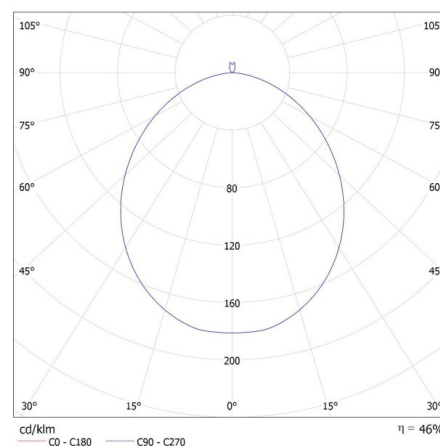

KANLUX S.A. (kat 36463) RIFA LED 17,5W WW BW / LDC (Polar)