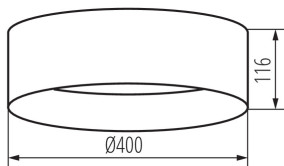

Kanlux RIFA LED to wyjątkowa plafoniera. Od tradycyjnych lamp tego typu odróżnia ją materiałowy klosz, który czyni z niej oświetlenie nie tylko praktyczne, ale przede wszystkim dekoracyjne. Przygotowaliśmy 4 zestawienia kolorystyczne dopasujesz do swojego wnętrza, do tego masz do wyboru dwie barwy światła – neutralną lub ciepłą. Kanlux RIFA LED to idealne rozwiązanie dla niskich wnętrz, w których potrzebujemy mocnego światła, ale nie chcemy rezygnować z jego dekoracyjności.

DANE OGÓLNE:

Kolor: czarny / biały

Miejsce montażu: do nadbudowania na suficie

Miejsce zastosowania: wewnątrz

Minimalna odległość od oświetlanego obiektu: 0,5m

Możliwość współpracy ze ściemniaczem: nie

Wysokość [mm]: 116

Średnica [mm]: 400

Zawartość rżęci: nie

Zintegrowane źródło światła LED: tak

DANE TECHNICZNE:

Napięcie znamionowe [V]: 220-240 AC

Częstotliwość znamionowa [Hz]: 50

Moc maksymalna [W]: 17,5

Klasa ochronności przed porażeniem elektrycznym: I

Materiał klosza: tworzywo sztuczne

Źródło światła: LED

Rodzaj diody: LED SMD

Strumień świetlny [lm]: 1450

Barwa światła: ciepłobiała

Skorelowana temperatura barwowa [K]: 3000

Jednolitość barwy w elipsach McAdama: ≤6

Wskaźnik oddawania barw: 80

Trwałość [h]: 25000

Ilość cykli wł/wył: ≥20000

Kąt świecenia [°]: 120

Skuteczność świetlna lampy [lm/W]: 83

Zakres temperatury otoczenia, na którą może być narażony wyrób [°C]: 5÷25

Materiał obudowy: metal

Rodzaj przyłącza: kostka śrubowa

Zakres przekrojów stosowanych przewodów [mm²]: 1,5

Czas nagrzewania lampy [s]: ≤1