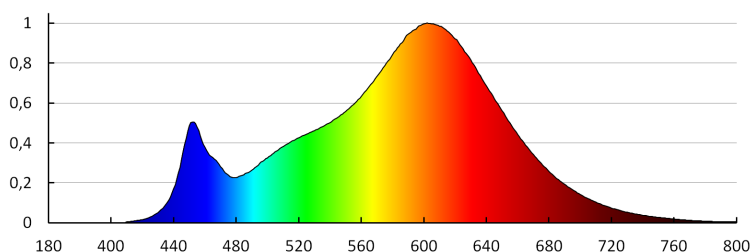

DANE LOGISTYCZNE:

Jak pakowane: 6

Ilość sztuk w opakowaniu pośrednim: 1

Ilość sztuk w opakowaniu zbiorczym: 6

Masa jednostkowa netto [g]: 1070

Gramatura [g]: 1763.33

Długość opakowania jednostkowego [cm]: 42

Szerokość opakowania jednostkowego [cm]: 12.5

Wysokość opakowania jednostkowego [cm]: 42

Waga kartonu [kg]: 10.57998

Szerokość kartonu [cm]: 40

Wysokość kartonu [cm]: 44.5

Długość kartonu [cm]: 85.5

Objętość kartonu [m³]: 0.15219