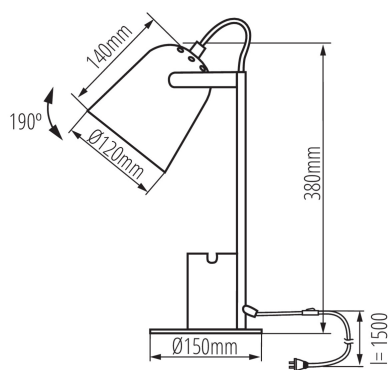

DANE OGÓLNE:

Kolor: różowy

Miejsce montażu: na podłożu

Miejsce zastosowania: wewnątrz

Minimalna odległość od oświetlanego obiektu : 0,1m

Włącznik: tak

DANE TECHNICZNE:

Napięcie znamionowe [V]: 220-240 AC

Długość przewodu [m]: 1.5

Oprawa ruchoma w zakresie wertykalnym [°]: 190

Stopień IP: 20

DANE LOGISTYCZNE:

Jednostka miary: sztuka

Jak pakowane: 12

Ilość sztuk w opakowaniu pośrednim : 1

Ilość sztuk w opakowaniu zbiorczym : 12

Masa jednostkowa netto [g]: 1012

Gramatura [g]: 1250

Długość opakowania jednostkowego [cm]: 15.5

Szerokość opakowania jednostkowego [cm]: 15.5

Wysokość opakowania jednostkowego [cm]: 41

Waga kartonu [kg]: 15

Szerokość kartonu [cm]: 49

Wysokość kartonu [cm]: 42.5

Długość kartonu [cm]: 64

Lampka biurkowa

Objętość kartonu [m³]: 0.13328