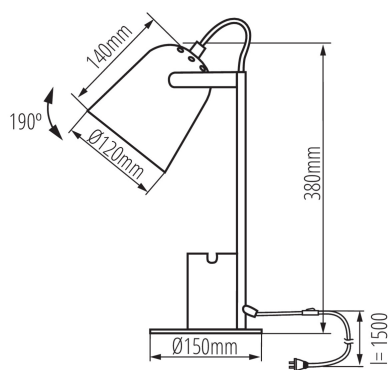

**Trzonek:** E27

**Materiał obudowy:** metal

**Rodzaj przyłącza:** przewód zakończony wtyczką

**Długość przewodu [m]:** 1.5

**Oprawa ruchoma w zakresie wertykalnym [°]:** 190

**Stopień IP:** 20

**Długość opakowania jednostkowego [cm]:** 15.5

**Szerokość opakowania jednostkowego [cm]:** 15.5

**Wysokość opakowania jednostkowego [cm]:** 41

**Waga kartonu [kg]:** 15

**Szerokość kartonu [cm]:** 49

**Wysokość kartonu [cm]:** 42.5

**Długość kartonu [cm]:** 64

Lampka biurkowa

Objętość kartonu [m<sup>3</sup>]: 0.13328