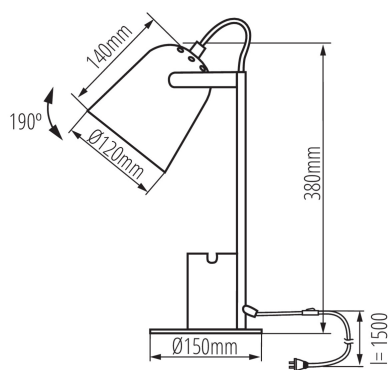

Długość przewodu [m]: 1.5

Oprawa ruchoma w zakresie wertykalnym [°]: 190

Stopień IP: 20

DANE LOGISTYCZNE:

Jednostka miary: sztuka

Jak pakowane: 12

Ilość sztuk w opakowaniu pośrednim: 1

Ilość sztuk w opakowaniu zbiorczym: 12

Masa jednostkowa netto [g]: 1012

Gramatura [g]: 1250

Długość opakowania jednostkowego [cm]: 15.5

Szerokość opakowania jednostkowego [cm]: 15.5

Wysokość opakowania jednostkowego [cm]: 41

Waga kartonu [kg]: 15

Szerokość kartonu [cm]: 49

Wysokość kartonu [cm]: 42.5

Długość kartonu [cm]: 64

Lampka biurkowa

Objętość kartonu [m³]: 0.13328