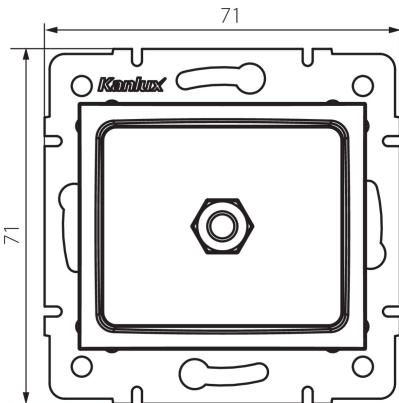

## 33582 LOGI 02-1830-042 cm

Gniazdo ekwipotencjalne

5905339335821

### DANE OGÓLNE:

**Kolor:** czarny mat

**Miejsce montażu:** do wbudowania w ścianę

**Szerokość [mm]:** 71

**Wysokość [mm]:** 71

**Średnica puszki montażowej:** 60

**Liczba gniazd:** 1