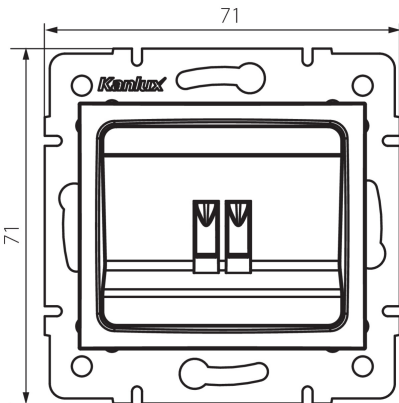

33581 LOGI 02-1450-042 cm

Gniazdo głośnikowe pojedyncze

5905339335814

DANE OGÓLNE:

Kolor: czarny mat

Miejsce montażu: do wbudowania w ścianę

Szerokość [mm]: 71

Wysokość [mm]: 71

Średnica puszki montażowej: 60

Liczba gniazd: 1

DANE TECHNICZNE:

Tworzywo: ABS

DANE LOGISTYCZNE:

Jednostka miary: sztuka

Jak pakowane: 10

Ilość sztuk w opakowaniu pośrednim: 10

Ilość sztuk w opakowaniu zbiorczym: 120

Masa jednostkowa netto [g]: 56

Gramatura [g]: 68.58

Długość opakowania jednostkowego [cm]: 10

Szerokość opakowania jednostkowego [cm]: 4

Wysokość opakowania jednostkowego [cm]: 14

Waga kartonu [kg]: 8.2296

Szerokość kartonu [cm]: 25.5

Wysokość kartonu [cm]: 32

Długość kartonu [cm]: 44

Objętość kartonu [m³]: 0.035904

INFORMACJE DODATKOWE:

- Atest PZH: Numer B.BK.60112.0276.2022, ważny do 2027-11-08