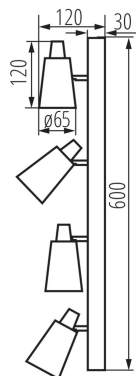

DANE OGÓLNE:

Kolor: czarny

Miejsce montażu: do nadbudowania na ścianie, do nadbudowania na suficie

Miejsce zastosowania: wewnątrz

Minimalna odległość od oświetlanego obiektu : 0,5m

Długość [mm]: 600

Wysokość [mm]: 120

Oprawa ruchoma w zakresie wertykalnym [°]: 90

Stopień IP: 20

DANE LOGISTYCZNE:

Jednostka miary: sztuka

Jak pakowane: 8

Ilość sztuk w opakowaniu pośrednim: 1

Ilość sztuk w opakowaniu zbiorczym: 8

Masa jednostkowa netto [g]: 1014

Gramatura [g]: 1225

Długość opakowania jednostkowego [cm]: 12

Szerokość opakowania jednostkowego [cm]: 7.5

33097 SEMPRA EL-4I B-SR

Oprawa ścienna-sufitowa

Wysokość opakowania jednostkowego [cm]: 61.5

Waga kartonu [kg]: 9.8

Szerokość kartonu [cm]: 26.5

Wysokość kartonu [cm]: 33

Długość kartonu [cm]: 63

Objętość kartonu [m³]: 0.055094