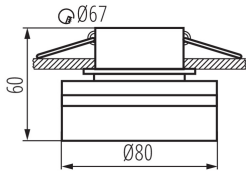

**Długość opakowania jednostkowego [cm]:** 8.5

**Szerokość opakowania jednostkowego [cm]:** 8.5

**Wysokość opakowania jednostkowego [cm]:** 7.5

**Waga kartonu [kg]:** 9.6

**Szerokość kartonu [cm]:** 18

Pierścień oprawy punktowej

Wysokość kartonu [cm]: 46

Długość kartonu [cm]: 47

Objętość kartonu [m<sup>3</sup>]: 0.038916