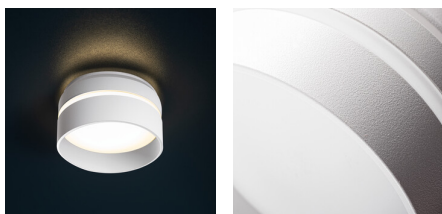

Pierścień oprawy punktowej

5905339292384

Kanlux GOVIK ST to oprawa do wbudowania o unikatowej konstrukcji. Zastosowanie matowego, akrylowego klosza rozprasza światło i powoduje, że zainstalowane źródło światła jest niewidoczne. Dodatkowy krąg świetlny sprawia, że włączona oprawa jest nie tylko lampą, ale i wyjątkową ozdobą.

### DANE OGÓLNE:

**Kolor:** biały

**Miejsce montażu:** do wbudowania w sufit

**Miejsce zastosowania:** wewnątrz

**Minimalna odległość od oświetlanego obiektu :** 0,5m

**Pierścień dekoracyjny bez oprawki ceramicznej:** tak