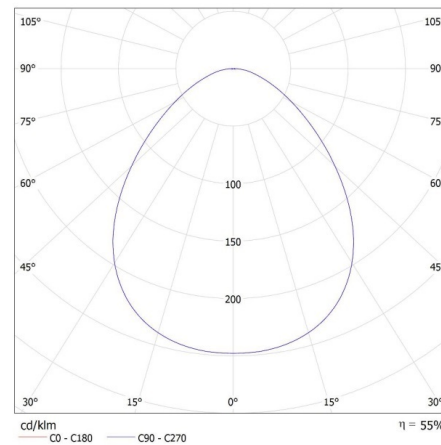

INFORMACJE DODATKOWE:

- Pierścień dekoracyjny bez oprawki ceramicznej

KANLUX S.A. (kat 29238) GOVIK ST DSO-W + IQ-LED ... 7W / LDC (Polar)

Luminaire: KANLUX S.A. (kat 29238) GOVIK ST DSO-W + IQ-LED ... 7W
Lamps: 1 x IQ-LED GU10 7W-WW