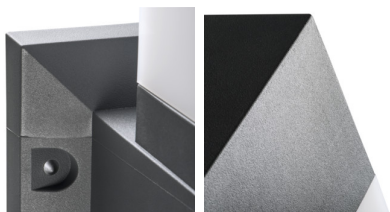

Oprawa architektoniczna z wymiennym źródłem światła

5905339291738

IP
54

XXL
size

Kanlux INVO OP to seria zewnętrznych opraw architektonicznych. Cała rodzina składa się z słupków oraz oprawy elewacyjnej. W oprawach Kanlux INVO zastosujesz ulubioną barwę światła, ponieważ jest ona przystosowana do wymiennych źródeł o trzonku E27.

DANE OGÓLNE:

Kolor: grafitowy

Miejsce montażu: do nadbudowania na podłożu

Miejsce zastosowania: wewnątrz i na zewnątrz

Minimalna odległość od oświetlanego obiektu: 0,5m

Wymienne źródło światła: tak

Długość [mm]: 220

Źródło światła: GLS/CFL/LED

Źródło światła w komplecie: nie

Trzonek: E27

Zakres temperatury otoczenia, na którą może być narażony wyrób [°C]: -20÷35

Materiał obudowy: tworzywo sztuczne

Rodzaj przyłącza: kostka przyłączeniowa