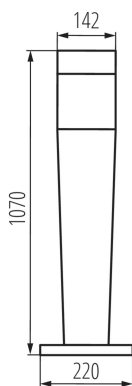

Oprawa architektoniczna z wymiennym źródłem światła

5905339291738

IP
54

XXL
size

Kanlux INVO OP to seria zewnętrznych opraw architektonicznych. Cała rodzina składa się z słupków oraz oprawy elewacyjnej. W oprawach Kanlux INVO zastosujesz ulubioną barwę światła, ponieważ jest ona przystosowana do wymiennych źródeł o trzonku E27.

DANE OGÓLNE:

Kolor: grafitowy

Miejsce montażu: do nadbudowania na podłożu

Miejsce zastosowania: wewnątrz i na zewnątrz

Minimalna odległość od oświetlanego obiektu: 0,5m

Wymienne źródło światła: tak

Długość [mm]: 220

Szerokość [mm]: 220

Wysokość [mm]: 1070

DANE TECHNICZNE:

Napięcie znamionowe [V]: 220-240 AC

Częstotliwość znamionowa [Hz]: 50

Moc maksymalna [W]: max 20

Klasa ochronności przed porażeniem elektrycznym: II

Materiał klosza: tworzywo sztuczne

Źródło światła: GLS/CFL/LED

Źródło światła w komplecie: nie

Trzonek: E27

Zakres temperatury otoczenia, na którą może być narażony wyrób [°C]: -20÷35

Materiał obudowy: tworzywo sztuczne

Rodzaj przyłącza: kostka przyłączeniowa

Zakres przekrojów stosowanych przewodów [mm²]: 0,75÷1,5

Stopień IP: 54

DANE LOGISTYCZNE:

Jak pakowane: 1

Ilość sztuk w opakowaniu pośrednim: 1

Ilość sztuk w opakowaniu zbiorczym: 1

Masa jednostkowa netto [g]: 2970

Gramatura [g]: 3840

Długość opakowania jednostkowego [cm]: 26.5

Szerokość opakowania jednostkowego [cm]: 26.5

Wysokość opakowania jednostkowego [cm]: 113

Waga kartonu [kg]: 3.84

Szerokość kartonu [cm]: 26.5

Wysokość kartonu [cm]: 113