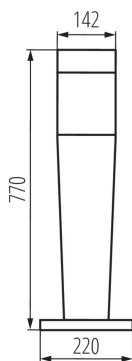

Oprawa architektoniczna z wymiennym źródłem światła

5905339291721

IP
54

XXL
size

Kanlux INVO OP to seria zewnętrznych opraw architektonicznych. Cała rodzina składa się z słupków oraz oprawy elewacyjnej. W oprawach Kanlux INVO zastosujesz ulubioną barwę światła, ponieważ jest ona przystosowana do wymiennych źródeł o trzonku E27.

DANE OGÓLNE:

Kolor: grafitowy

Miejsce montażu: do nadbudowania na podłożu

Miejsce zastosowania: wewnątrz i na zewnątrz

Minimalna odległość od oświetlanego obiektu: 0,5m

Wymienne źródło światła: tak

Długość [mm]: 220

Szerokość [mm]: 220

Wysokość [mm]: 770

DANE TECHNICZNE:

Napięcie znamionowe [V]: 220-240 AC

Częstotliwość znamionowa [Hz]: 50

Moc maksymalna [W]: max 20

Klasa ochronności przed porażeniem elektrycznym: II

Materiał klosza: tworzywo sztuczne

Źródło światła: GLS/CFL/LED

Źródło światła w komplecie: nie

Trzonek: E27

Zakres temperatury otoczenia, na którą może być narażony wyrób [°C]: -20÷35

Materiał obudowy: tworzywo sztuczne

Rodzaj przyłącza: kostka przyłączeniowa

Zakres przekrojów stosowanych przewodów [mm²]: 0,75÷1,5

Stopień IP: 54

DANE LOGISTYCZNE:

Jak pakowane: 1

Ilość sztuk w opakowaniu pośrednim: 1

Ilość sztuk w opakowaniu zbiorczym: 1

Masa jednostkowa netto [g]: 2470

Gramatura [g]: 3130

Długość opakowania jednostkowego [cm]: 26.5

Szerokość opakowania jednostkowego [cm]: 26.5

Wysokość opakowania jednostkowego [cm]: 83.5

Waga kartonu [kg]: 3.13

Szerokość kartonu [cm]: 26.5

Wysokość kartonu [cm]: 83.5