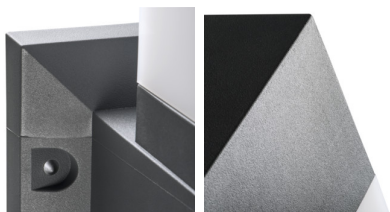

Oprawa architektoniczna z wymiennym źródłem światła

5905339291721

IP
54

XXL
size

Kanlux INVO OP to seria zewnętrznych opraw architektonicznych. Cała rodzina składa się z słupków oraz oprawy elewacyjnej. W oprawach Kanlux INVO zastosujesz ulubioną barwę światła, ponieważ jest ona przystosowana do wymiennych źródeł o trzonku E27.

DANE OGÓLNE:

Kolor: grafitowy

Miejsce montażu: do nadbudowania na podłożu

Miejsce zastosowania: wewnątrz i na zewnątrz

Minimalna odległość od oświetlanego obiektu: 0,5m

Wymienne źródło światła: tak

Długość [mm]: 220

Źródło światła: GLS/CFL/LED

Źródło światła w komplecie: nie

Trzonek: E27

Zakres temperatury otoczenia, na którą może być narażony wyrób [°C]: -20÷35

Materiał obudowy: tworzywo sztuczne

Rodzaj przyłącza: kostka przyłączeniowa