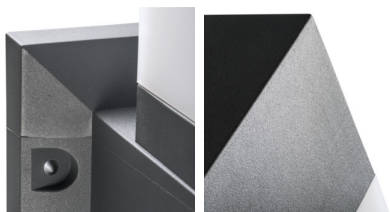

Oprawa architektoniczna z wymiennym źródłem światła

5905339291707

IP
54

XXL
size

Kanlux INVO OP to seria zewnętrznych opraw architektonicznych. Cała rodzina składa się z słupków oraz oprawy elewacyjnej. W oprawach Kanlux INVO zastosujesz ulubioną barwę światła, ponieważ jest ona przystosowana do wymiennych źródeł o trzonku E27.

DANE OGÓLNE:

Kolor: grafitowy

Miejsce montażu: do nadbudowania na ścianie

Miejsce zastosowania: wewnątrz i na zewnątrz

Minimalna odległość od oświetlanego obiektu: 0,5m

Wymienne źródło światła: tak

Długość [mm]: 170

Źródło światła: GLS/CFL/LED

Źródło światła w komplecie: nie

Trzonek: E27

Zakres temperatury otoczenia, na którą może być narażony wyrób [°C]: -20÷35

Materiał obudowy: tworzywo sztuczne

Rodzaj przyłącza: kostka przyłączeniowa