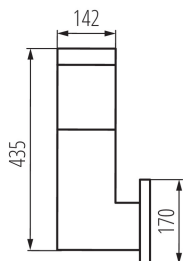

Oprawa architektoniczna z wymiennym źródłem światła

5905339291707

IP
54

XXL
size

Kanlux INVO OP to seria zewnętrznych opraw architektonicznych. Cała rodzina składa się z słupków oraz oprawy elewacyjnej. W oprawach Kanlux INVO zastosujesz ulubioną barwę światła, ponieważ jest ona przystosowana do wymiennych źródeł o trzonku E27.

DANE OGÓLNE:

Kolor: grafitowy

Miejsce montażu: do nadbudowania na ścianie

Miejsce zastosowania: wewnątrz i na zewnątrz

Minimalna odległość od oświetlanego obiektu: 0,5m

Wymienne źródło światła: tak

Długość [mm]: 170

Szerokość [mm]: 170

Wysokość [mm]: 435

DANE TECHNICZNE:

Napięcie znamionowe [V]: 220-240 AC

Częstotliwość znamionowa [Hz]: 50

Moc maksymalna [W]: max 20

Klasa ochronności przed porażeniem elektrycznym: II

Materiał klosza: tworzywo sztuczne

Źródło światła: GLS/CFL/LED

Źródło światła w komplecie: nie

Trzonek: E27

Zakres temperatury otoczenia, na którą może być narażony wyrób [°C]: -20÷35

Materiał obudowy: tworzywo sztuczne

Rodzaj przyłącza: kostka przyłączeniowa

Zakres przekrojów stosowanych przewodów [mm²]: 0,75÷1,5

Stopień IP: 54

DANE LOGISTYCZNE:

Jak pakowane: 1

Ilość sztuk w opakowaniu pośrednim: 1

Ilość sztuk w opakowaniu zbiorczym: 1

Masa jednostkowa netto [g]: 1720

Gramatura [g]: 2360

Długość opakowania jednostkowego [cm]: 26.5

Szerokość opakowania jednostkowego [cm]: 26.5

Wysokość opakowania jednostkowego [cm]: 53

Waga kartonu [kg]: 2.36

Szerokość kartonu [cm]: 26.5

Wysokość kartonu [cm]: 53